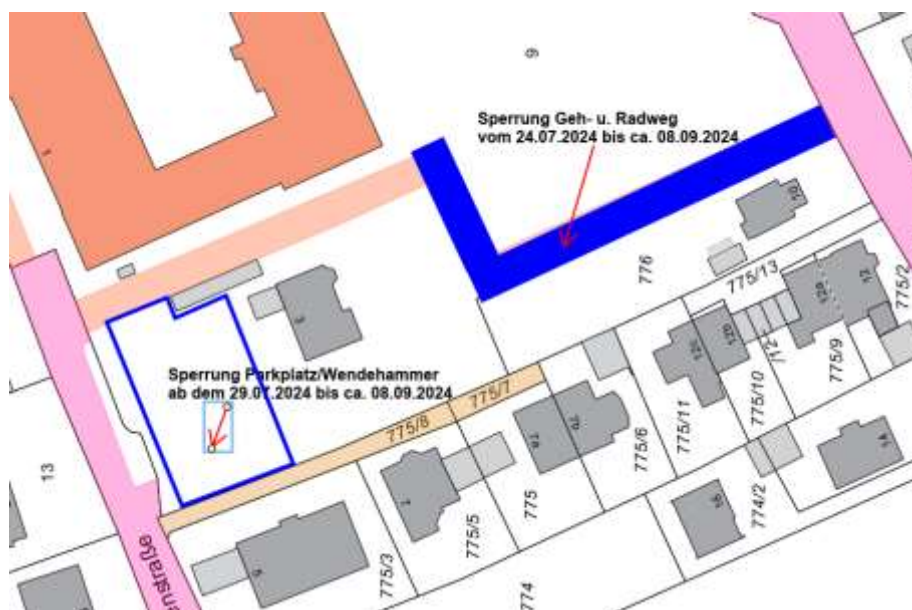

Ersatzneubau Grundschule an der Kirchenstraße in Germering

**Sehr geehrte Nachbarinnen und Nachbarn der Kirchenschule,
liebe Nutzerinnen und Nutzer,**

wie in der letzten Information vom 13.06.2024 angekündigt, beginnt jetzt der Umbau/Neubau des Geh- und Radweges zwischen Hörwegstraße und Kirchenstraße wegen des Ersatzneubaus der Kirchenschule.

Der Weg muss bereits am Mittwoch, den 24.07.2024 gesperrt werden für die archäologisch begleitenden Bauarbeiten.

Der Parkplatz vor der Schule und dem Kindergarten Spatzennest wird ab dem 29.07.2024 bis ca. 08.09.2024 gesperrt und als Baustelleneinrichtungsfläche für den Umbau/Neubau des Weges inklusive Spartenverlegung benötigt.

Während dieser Zeit ist die Kirchenschule nur über die Kirchenstraße bzw. Augsburger Straße erreichbar.

Beachten Sie bitte, dass in der Kirchenstraße dann auch keine Wendemöglichkeit für LKW mehr besteht.

Nachdem ca. Mitte August die Alte Turnhalle vollständig abgebrochen sein wird, beginnen die Abbrucharbeiten des Gebäudes in der Kirchenstraße 3 (ehemals Kindergarten Spatzennest).

Bitte geben Sie die Informationen auch an Ihre Mieter und Nachbarn weiter.