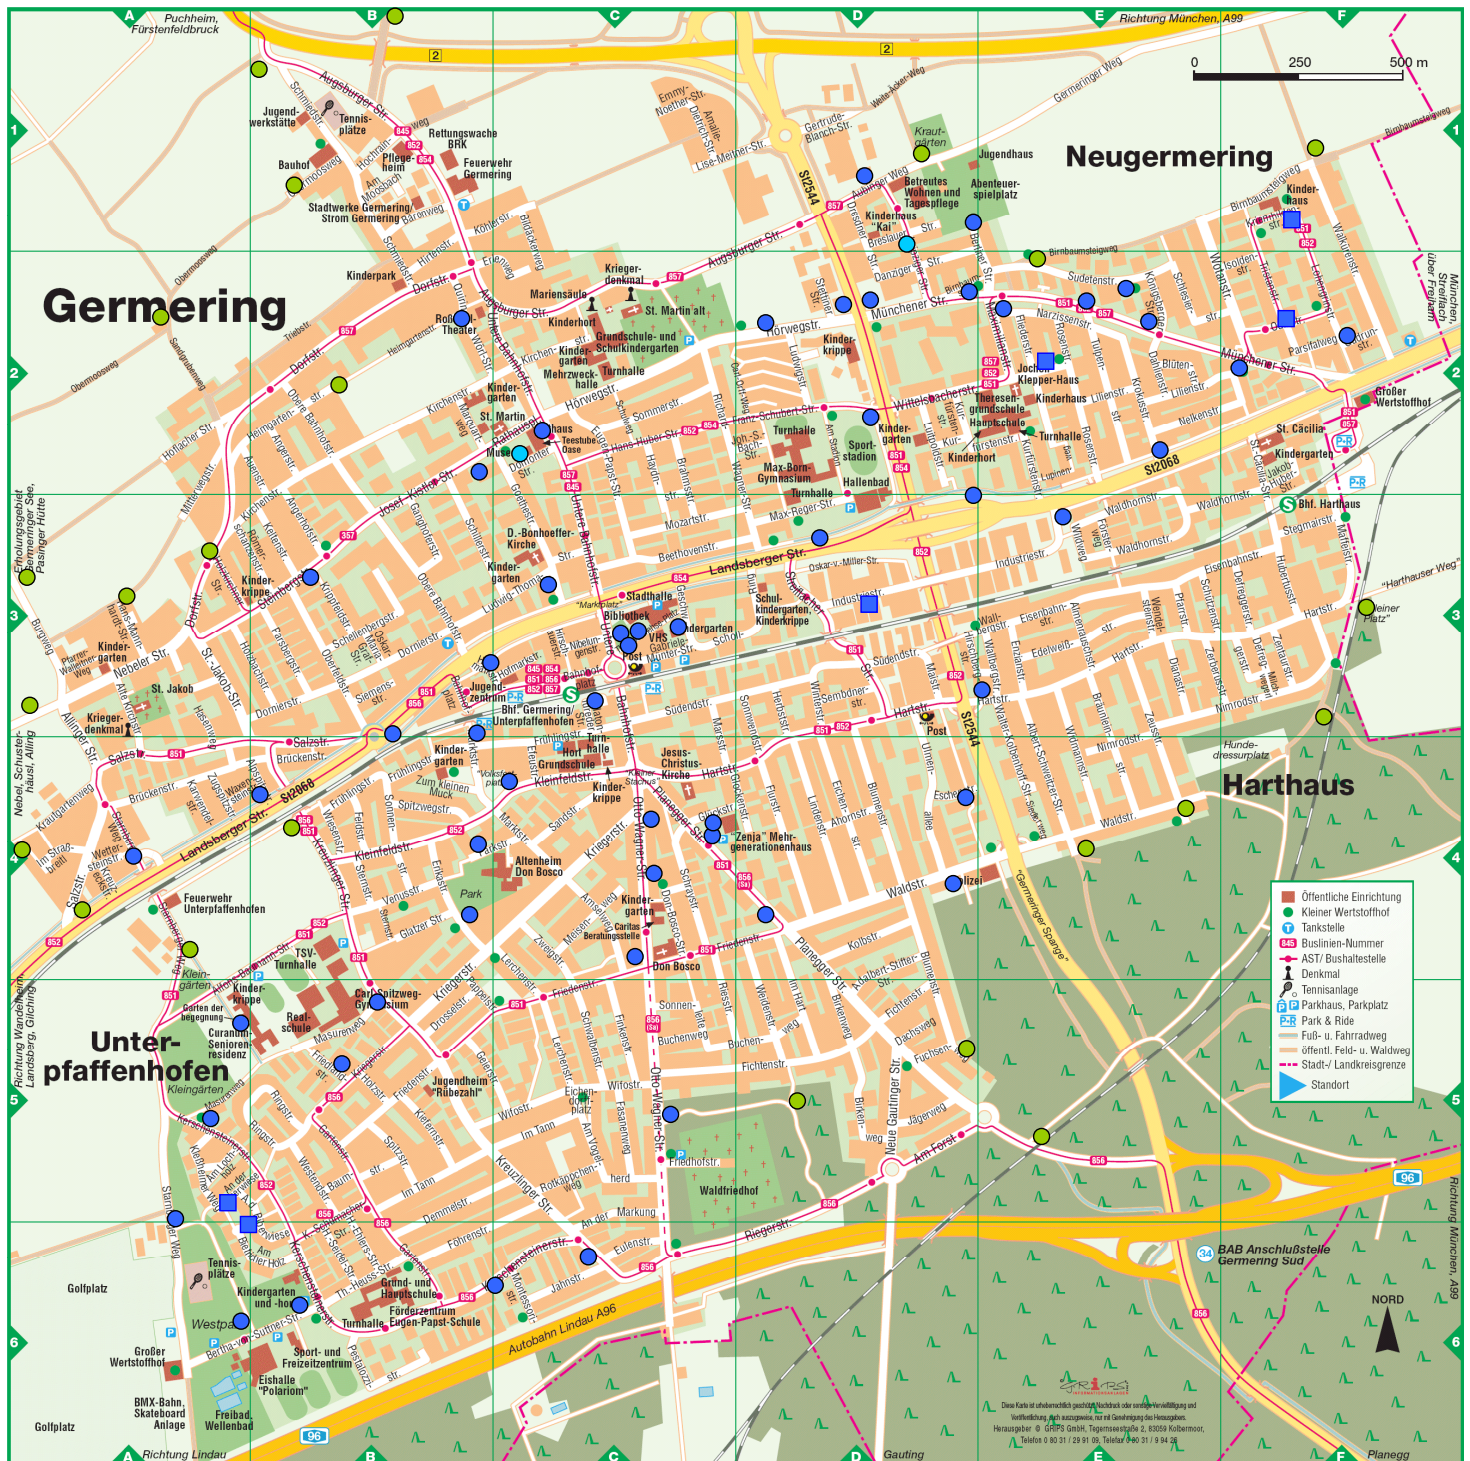

Plan der Hundekotbeutel-Systeme

Stand: April 2013

Bitte nutzen Sie unseren **kostenlosen** Service

-  Grauer Abfalleimer mit blauem Hundekotbeutelspender
-  blauer Hundekotbeutelspender
-  Grüner Abfalleimer mit integriertem Hundekotbeutelspender