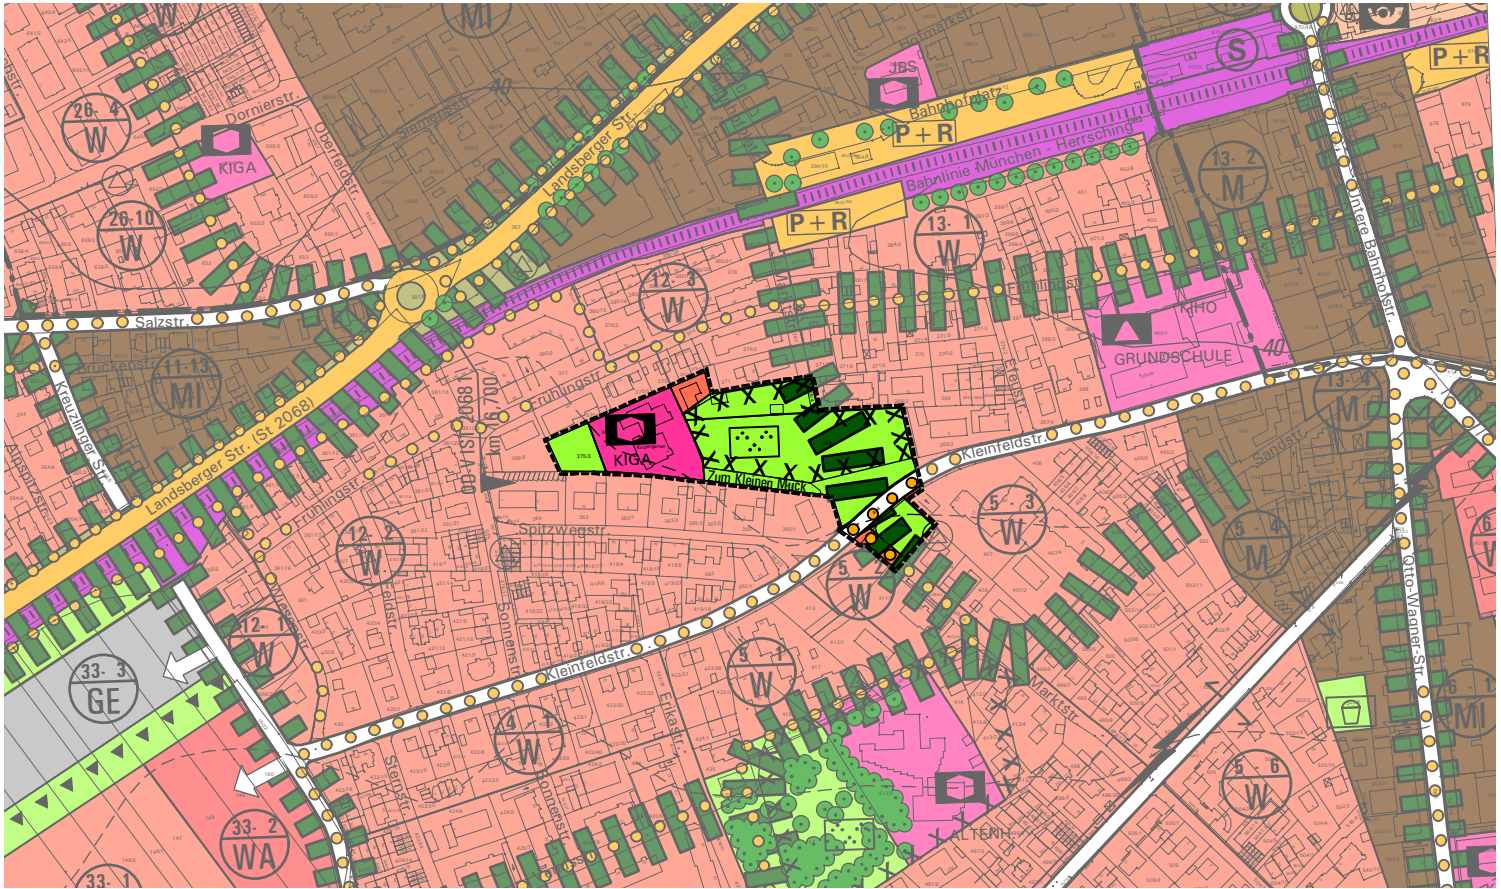

Anpassung Flächennutzungsplan

Bebauungspläne IG 12.2 "Volksfestplatz - Kinderbetreuung und Grünanlage" und
IG 12.3 "Volksfestplatz - Marktbereich und Freifläche südlich der Kleinfeldstraße"

Aktuell gültiger Flächennutzungsplan

M 1:5000 

Anpassung Flächennutzungsplan

M 1:5000 