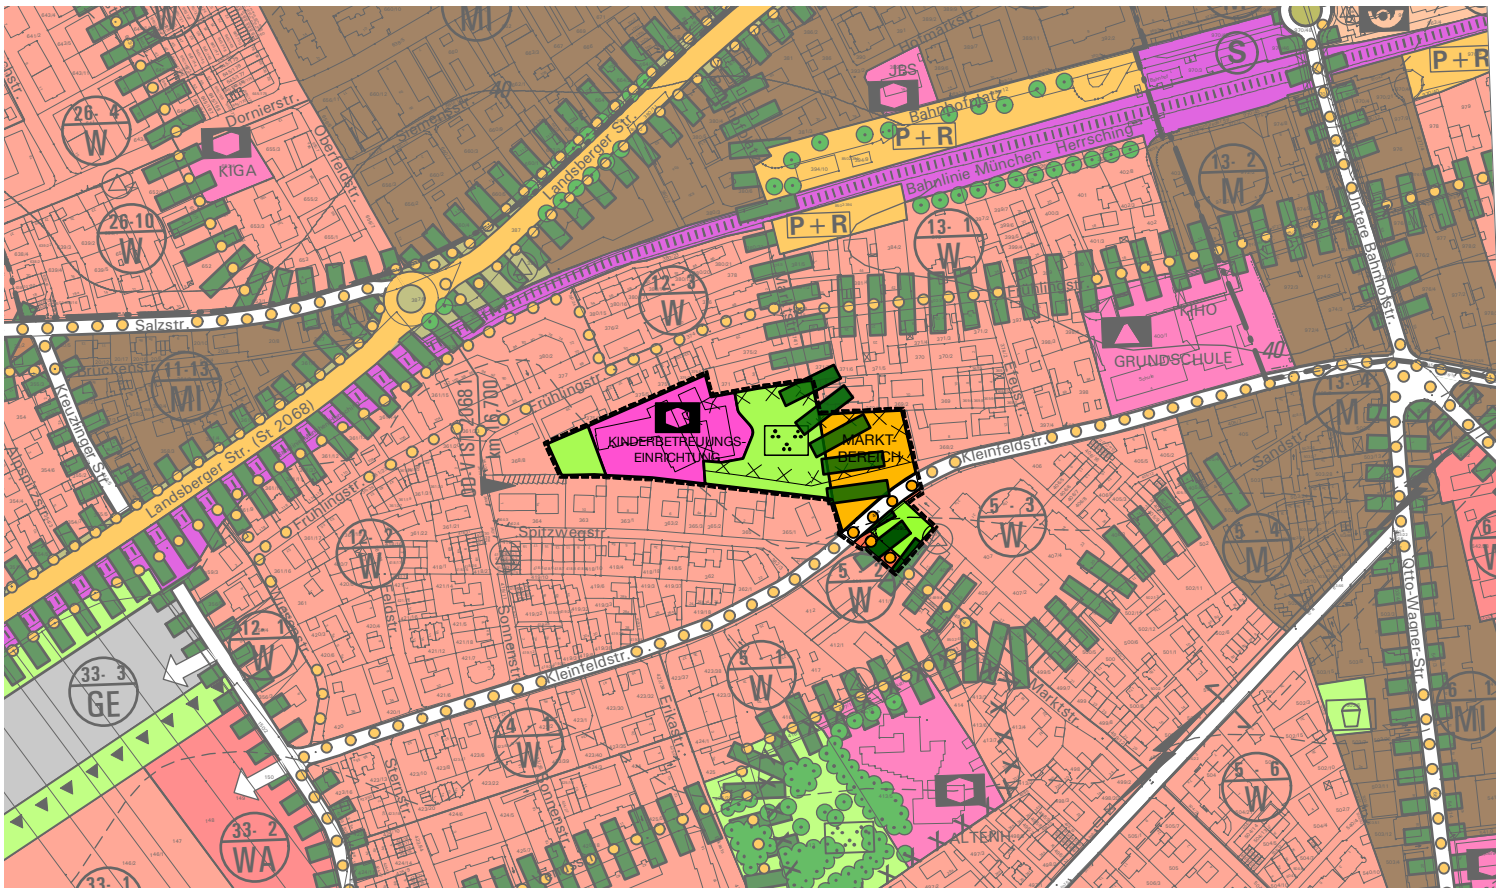

Anpassung Flächennutzungsplan

Bebauungspläne IG 12.2 "Volksfestplatz - Kinderbetreuung und Grünanlage" und
IG 12.3 "Volksfestplatz - Marktbereich und Freifläche südlich der Kleinfeldstraße"

Aktuell gültiger Flächennutzungsplan

M 1:5000 

Anpassung Flächennutzungsplan

M 1:5000 