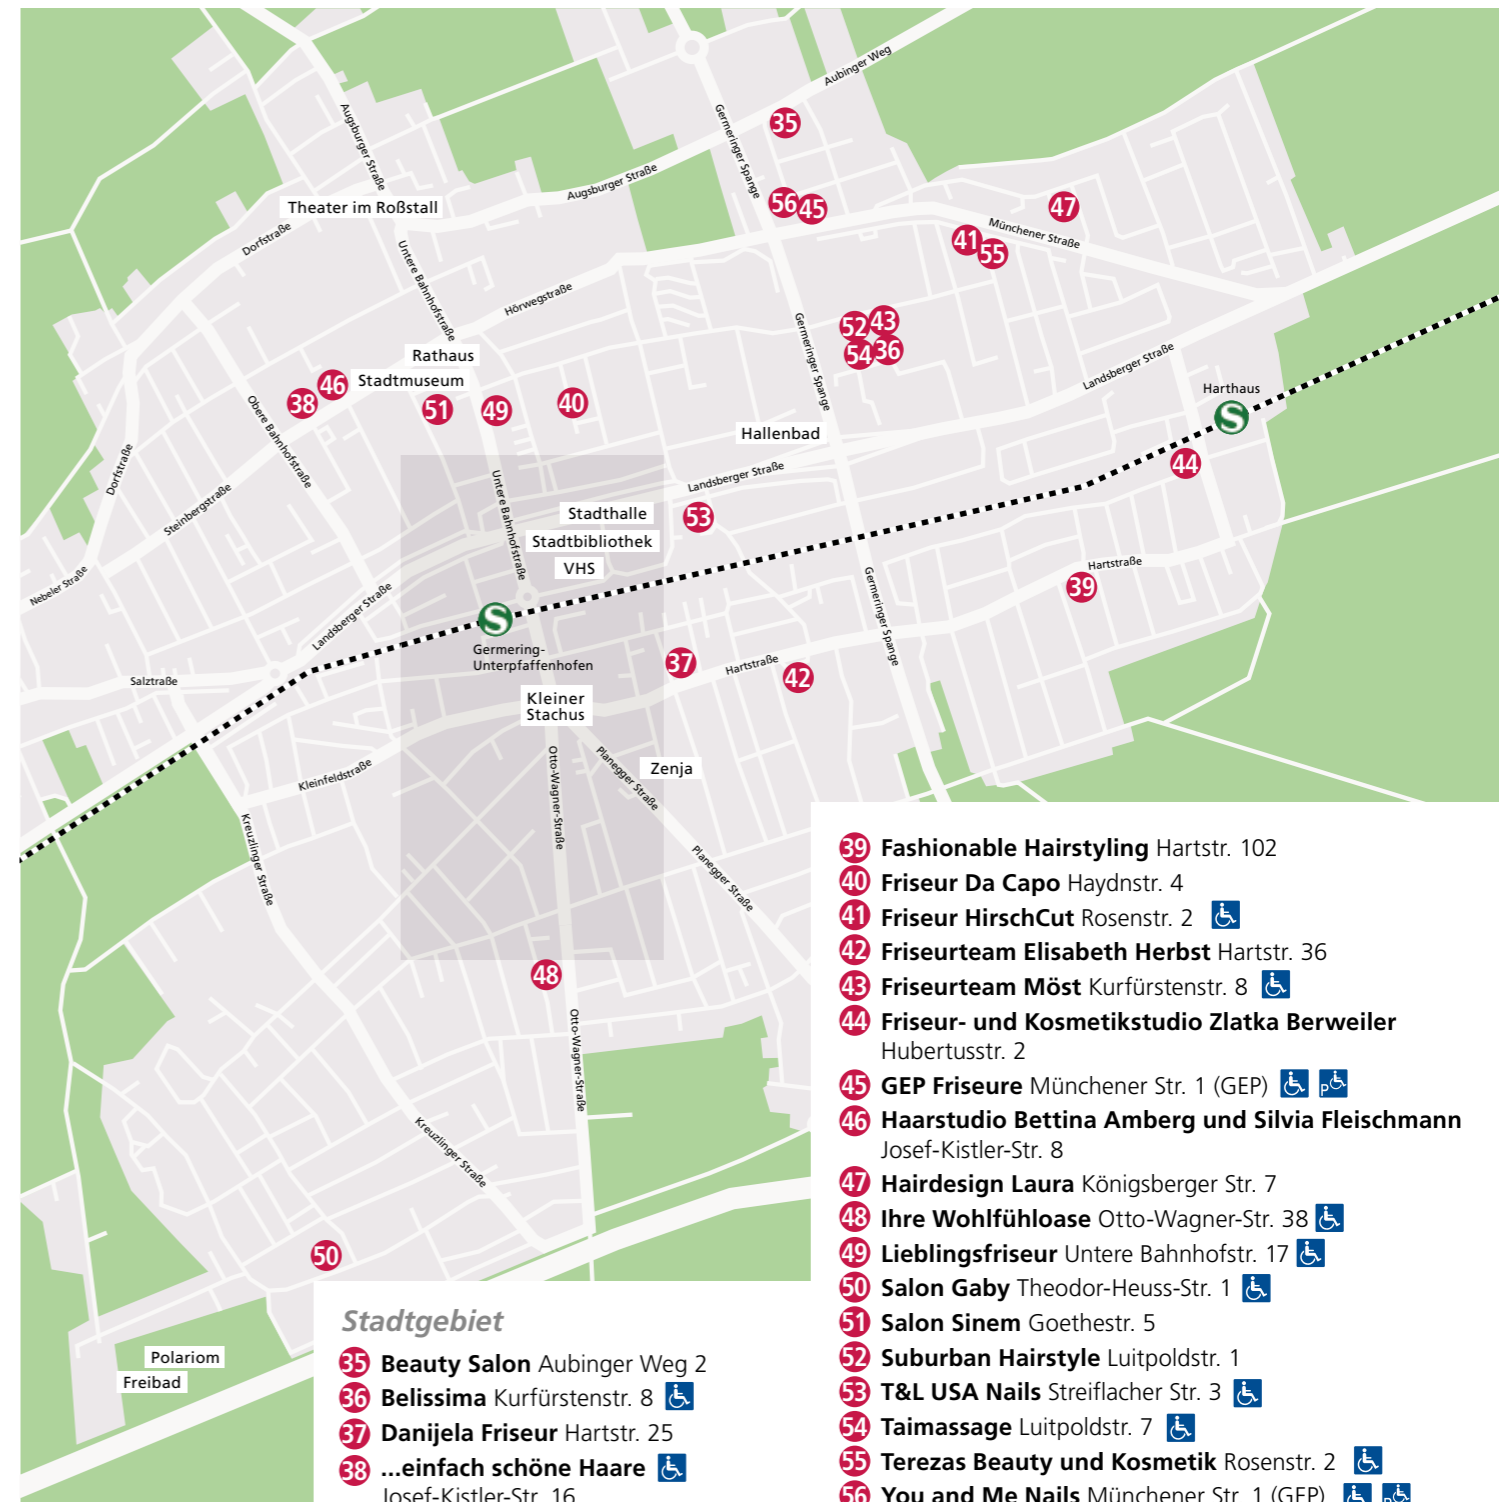

Stadtgebiet

1. 35 Beauty Salon Aubinger Weg 2
2. 36 Belissima Kurfürstenstr. 8
3. 37 Danijela Friseur Hartstr. 25
4. 38 ...einfach schöne Haare Josef-Kistler-Str. 16
5. 39 Fashionable Hairstyling Hartstr. 102
6. 40 Friseur Da Capo Haydnstr. 4
7. 41 Friseur HirschCut Rosenstr. 2
8. 42 Friseurteam Elisabeth Herbst Hartstr. 36
9. 43 Friseurteam Möst Kurfürstenstr. 8
10. 44 Friseur- und Kosmetikstudio Zlatka Berweiler Hubertusstr. 2
11. 45 GEP Friseure Münchener Str. 1 (GEP)
12. 46 Haarstudio Bettina Amberg und Silvia Fleischmann Josef-Kistler-Str. 8
13. 47 Hairdesign Laura Königsberger Str. 7
14. 48 Ihre Wohlfühloase Otto-Wagner-Str. 38
15. 49 Lieblingsfriseur Untere Bahnhofstr. 17
16. 50 Salon Gaby Theodor-Heuss-Str. 1
17. 51 Salon Sinem Goethestr. 5
18. 52 Suburban Hairstyle Luitpoldstr. 1
19. 53 T&L USA Nails Streiflacher Str. 3
20. 54 Taimassage Luitpoldstr. 7
21. 55 Terezas Beauty und Kosmetik Rosenstr. 2
22. 56 You and Me Nails Münchener Str. 1 (GEP)