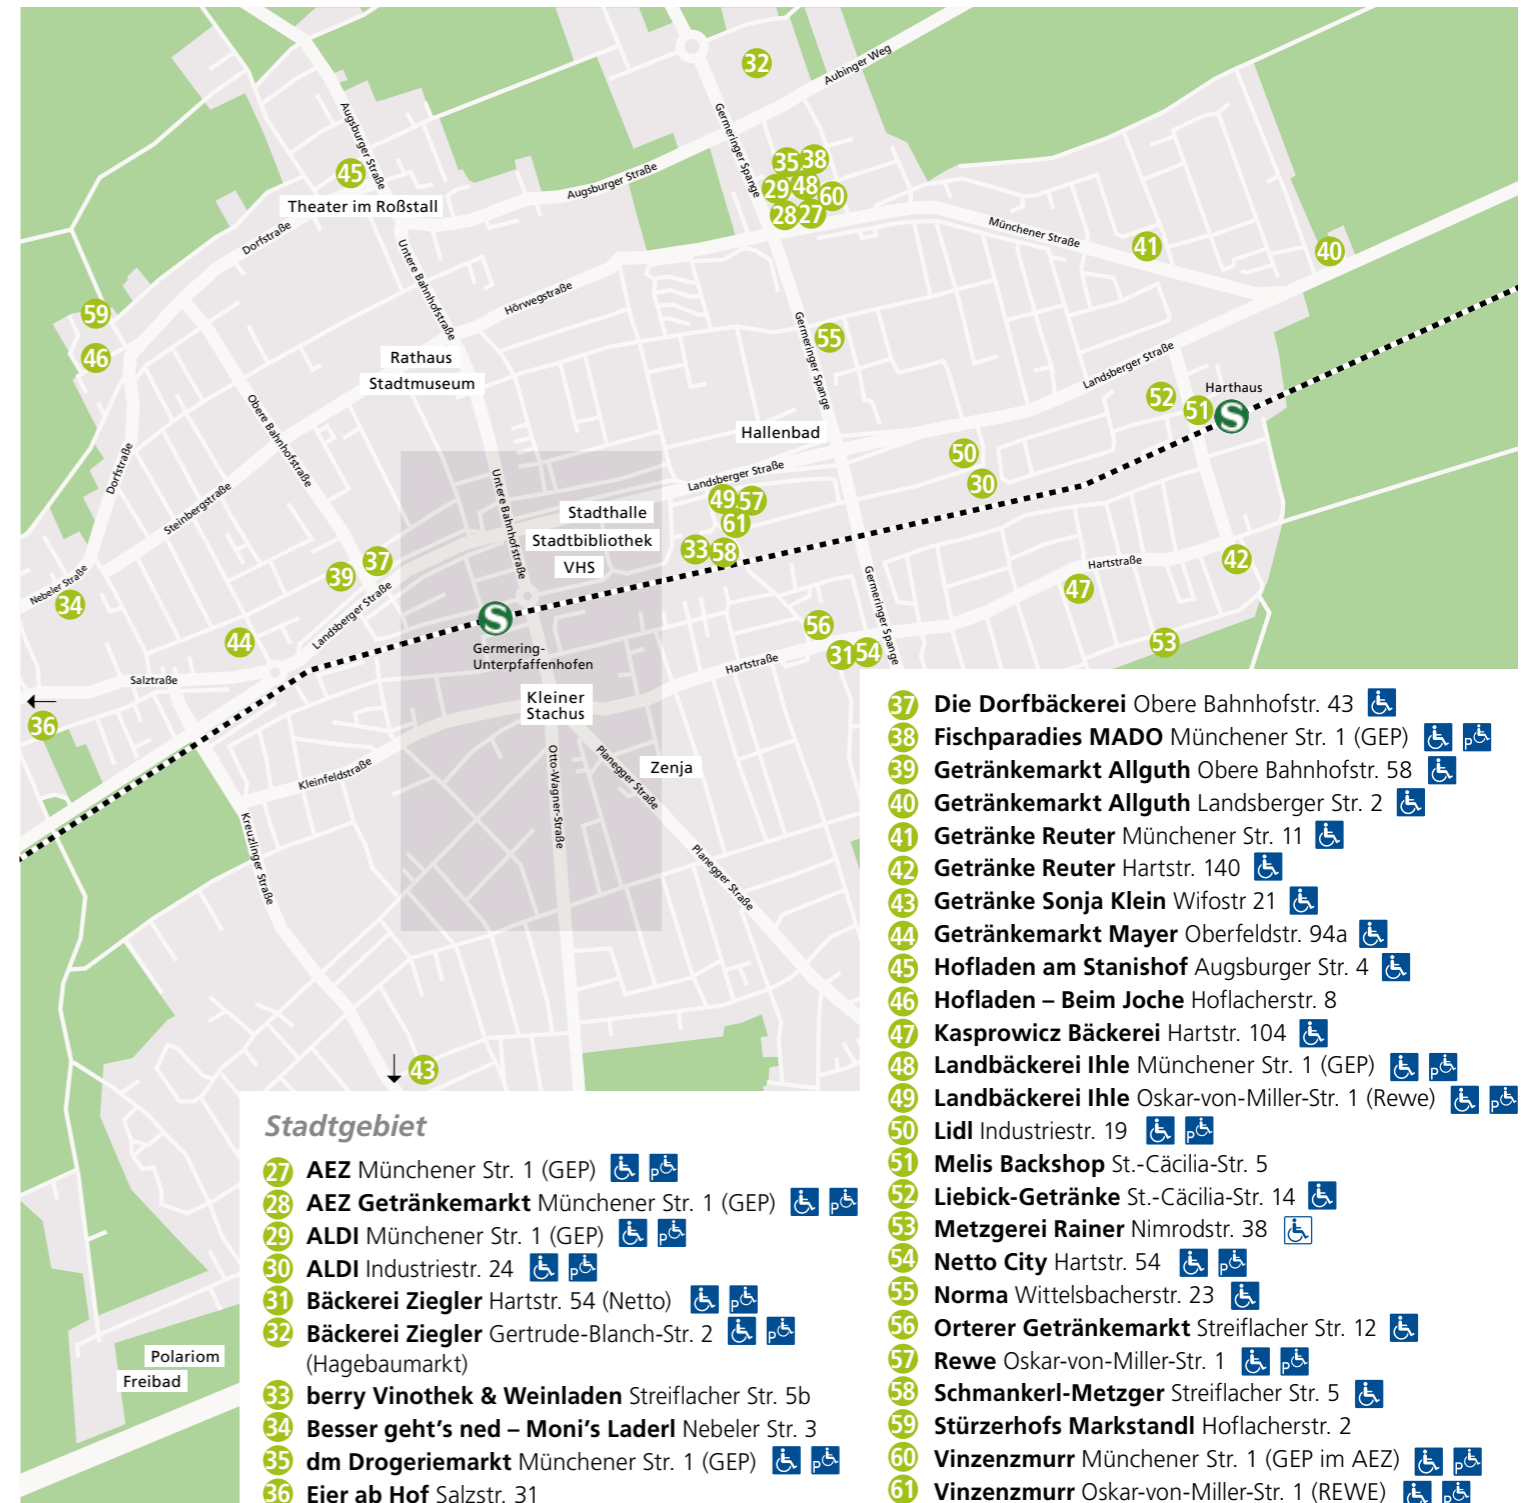

Stadtgebiet

- 22 berry Vinothek & Weinladen Streiflacher Str. 5b
- 23 Brauhaus Germering Dorfstr. 15
- 24 Café Baumkuchen Otto-Wagner-Str. 38
- 25 Chopper Burger und Café Münchener Str. 1 (GEP)
- 26 Eis Café Amore mio Josef-Kistler-Str. 8a
- 27 Eiscafé Valentina Kurfürstenstr. 8
- 28 Fischparadies MADO Münchener Str. 1 (GEP)
- 29 Foodtruck Gertrude-Blanch-Str. 2
(am Hagebaumarkt)
- 30 Imbiss Oase Münchener Str. 1 (GEP)
- 31 Kasprowitz Bäckerei Hartstr. 104
- 32 Kiosk am Germeringer See Burgweg 12
- 33 Landbäckerei Ihle Münchener Str. 1 (GEP)
- 34 Landbäckerei Ihle Oskar-von-Miller-Str. 1 (Rewe)
- 35 Mama Pizza Münchener Str. 1 (GEP)
- 36 Mamas Brötchen Münchener Str. 11
- 37 Mix Kebaphaus No. 2 Oskar-von-Miller-Str. 1
- 38 Orange Octopus Pizza Landsberger Str. 57
- 39 Pizza Burger Family Goethestr. 14
- 40 Schmankerlmetzger Streiflacher Str. 5
- 41 Star Bistro und Bar Münchener Str. 1 (GEP)
- 42 Tattava Indisches Restaurant Goethestr. 5

Stadtgebiet

- 27 **AEZ** Münchener Str. 1 (GEP)  
- 28 **AEZ Getränkemarkt** Münchener Str. 1 (GEP)  
- 29 **ALDI** Münchener Str. 1 (GEP)  
- 30 **ALDI** Industriestr. 24  
- 31 **Bäckerei Ziegler** Hartstr. 54 (Netto)  
- 32 **Bäckerei Ziegler** Gertrude-Blanch-Str. 2  
(Hagebaumarkt)
- 33 **berry Vinothek & Weinladen** Streiflacher Str. 5b
- 34 **Besser geht's ned – Moni's Laderl** Nebeler Str. 3
- 35 **dm Drogeriemarkt** Münchener Str. 1 (GEP)  
- 36 **Eier ab Hof** Salzstr. 31