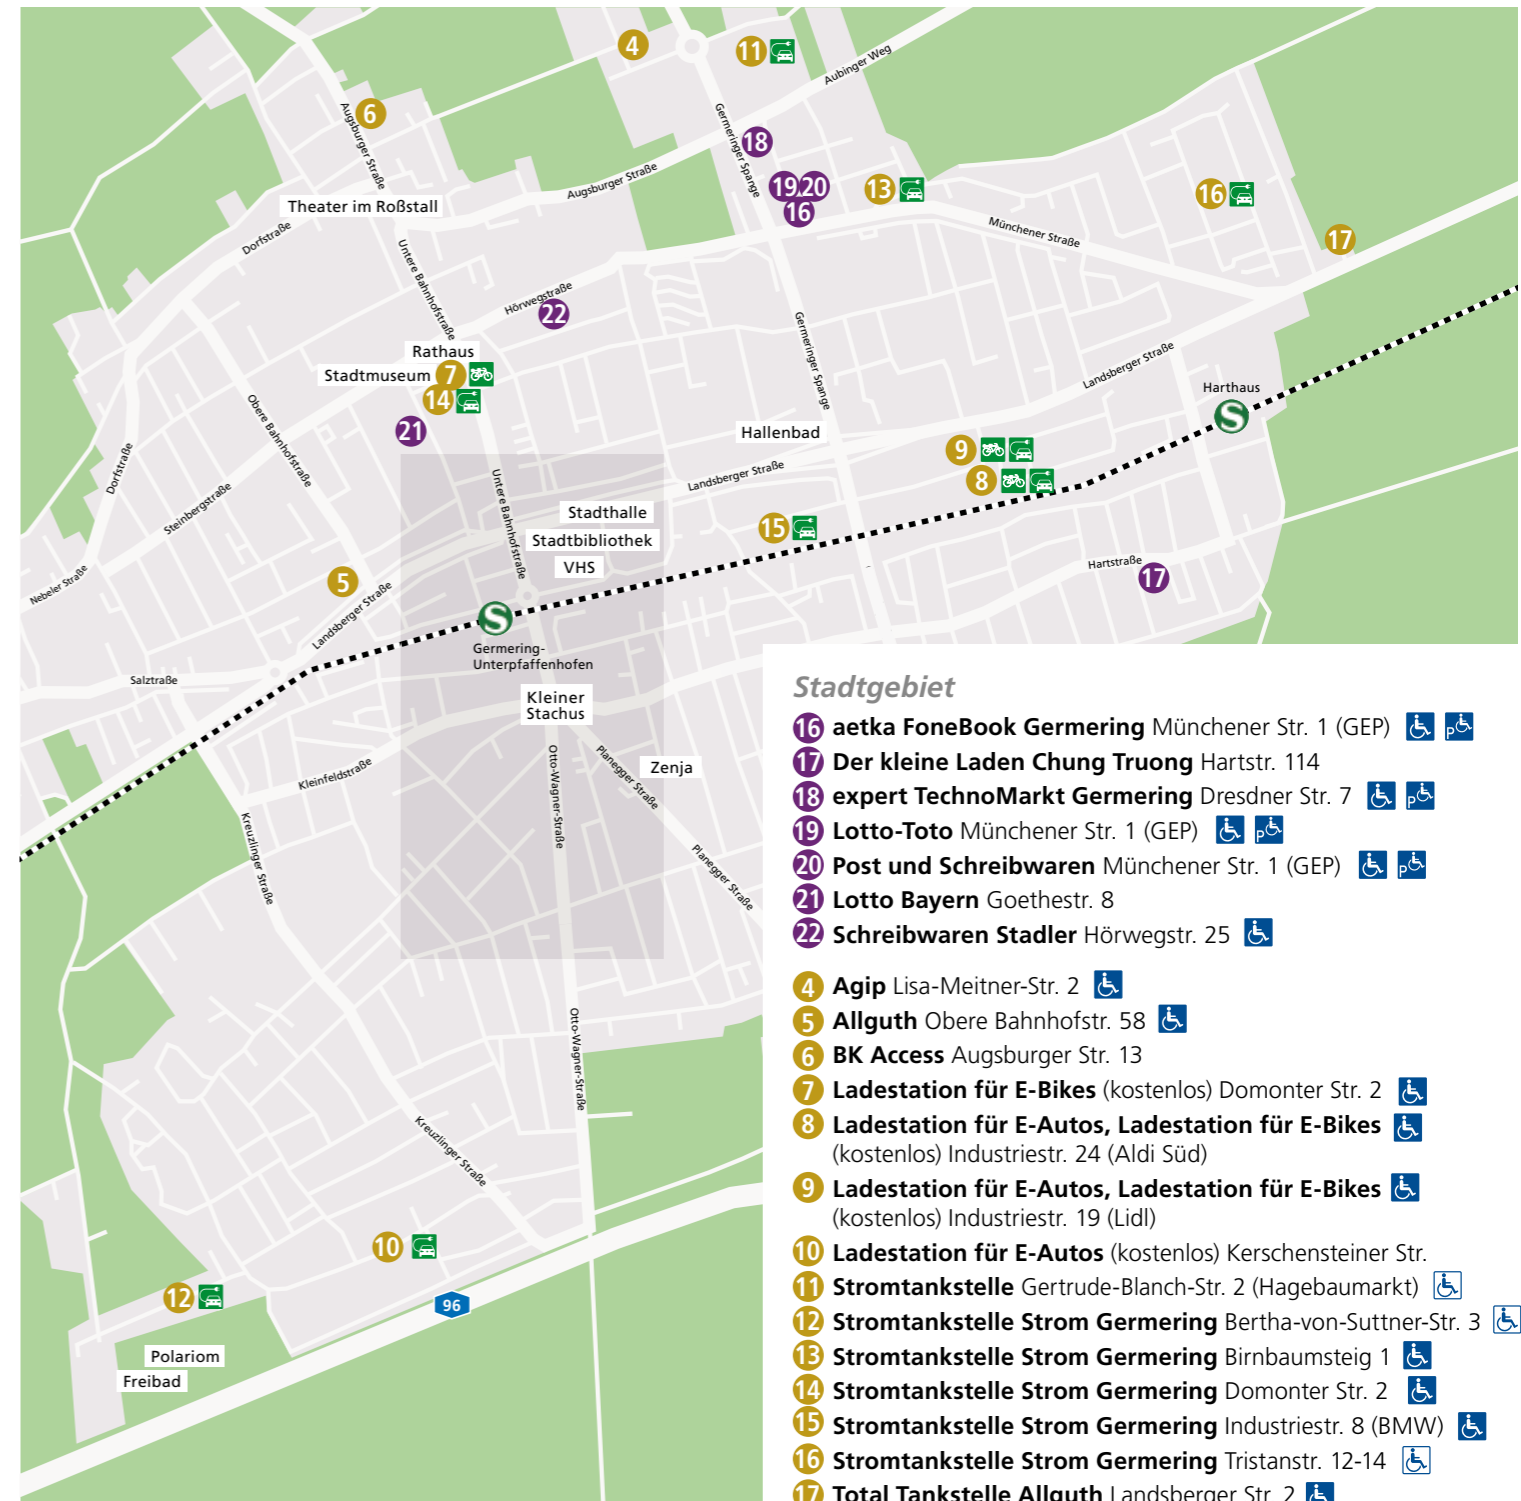

ELEKTRONIK, FOTO, OPTIK, BÜCHER, SCHREIBWAREN

Zentrum

- 1 **Apollo Optik** Untere Bahnhofstr. 54
- 2 **Buchhandlung LeseZeichen** Untere Bahnhofstr. 50
- 3 **Foto-Express** Untere Bahnhofstr. 48
- 4 **Niki Augenoptik** Untere Bahnhofstr. 56
- 5 **O2** Untere Bahnhofstr. 38a
- 6 **Optik Fassler** Frühlingstr. 3
- 7 **Optik Tischler** Otto-Wagner-Str. 8
- 8 **Safe to Net Family** Untere Bahnhofstr. 52
- 9 **Schreibwaren Berk** Otto-Wagner-Str. 5
- 10 **Pen & Paper** Kleinfeldstr. 2
- 11 **Skyline Media** Otto-Wagner-Str. 5
- 12 **TEDi** Frühlingstr. 1
- 13 **Telekom Shop** Untere Bahnhofstr. 38a
- 14 **TV & Mediawände mewall** Kleinfeldstr. 1c
- 15 **Vodafone** Untere Bahnhofstr. 38a

Stadtgebiet

- 16 **aetka FoneBook Germering** Münchener Str. 1 (GEP)
- 17 **Der kleine Laden Chung Truong** Hartstr. 114
- 18 **expert TechnoMarkt Germering** Dresdner Str. 7
- 19 **Lotto-Toto** Münchener Str. 1 (GEP)
- 20 **Post und Schreibwaren** Münchener Str. 1 (GEP)
- 21 **Lotto Bayern** Goethestr. 8
- 22 **Schreibwaren Stadler** Hörwegstr. 25
- 4 **Agip** Lisa-Meitner-Str. 2
- 5 **Allguth** Obere Bahnhofstr. 58
- 6 **BK Access** Augsburger Str. 13
- 7 **Ladestation für E-Bikes** (kostenlos) Domonter Str. 2
- 8 **Ladestation für E-Autos, Ladestation für E-Bikes** (kostenlos) Industriestr. 24 (Aldi Süd)
- 9 **Ladestation für E-Autos, Ladestation für E-Bikes** (kostenlos) Industriestr. 19 (Lidl)
- 10 **Ladestation für E-Autos** (kostenlos) Kerschensteiner Str.
- 11 **Stromtankstelle** Gertrude-Blanch-Str. 2 (Hagebaumarkt)
- 12 **Stromtankstelle Strom Germering** Bertha-von-Suttner-Str. 3
- 13 **Stromtankstelle Strom Germering** Birnbaumsteig 1
- 14 **Stromtankstelle Strom Germering** Domonter Str. 2
- 15 **Stromtankstelle Strom Germering** Industriestr. 8 (BMW)
- 16 **Stromtankstelle Strom Germering** Tristanstr. 12-14
- 17 **Total Tankstelle Allguth** Landsberger Str. 2