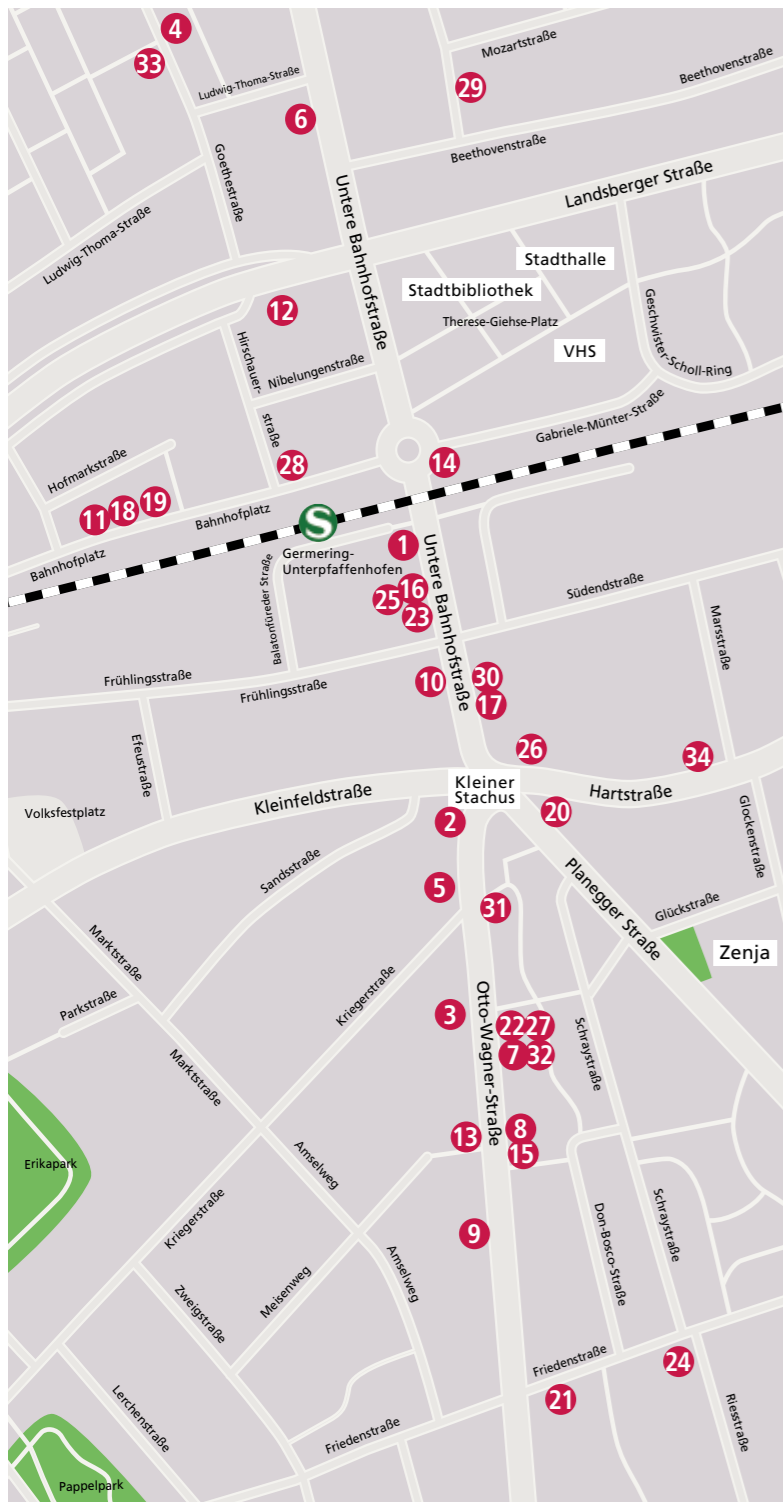

FRISÖR, KosMETIK, MASSAGE

Zentrum

1. 1 Athabasca Med. Fußpflege, Kosmetik Untere Bahnhofstr. 58
2. 2 Barbor Kosmetik Otto-Wagner-Str. 2
3. 3 Beauty Point Otto-Wagner-Str. 10
4. 4 Camäleon Hairstyle Goethestr. 17
5. 5 Coiffeur Petra B. Otto-Wagner-Str. 4-6
6. 6 Coiffure Velly Untere Bahnhofstr. 34
7. 7 Da Donato Barbershop & Hairstudio Otto-Wagner-Str. 5
8. 8 Dream Skin Otto-Wagner-Str. 7
9. 9 Friseur Kirmaier Otto-Wagner-Str. 24
10. 10 Friseur New York Untere Bahnhofstr. 58
11. 11 Friseursalon Sie+Er Bahnhofpl. 14
12. 12 Friseurteam Rickert Landsberger Str. 43
13. 13 Hair Couture Stefanie Simonis Otto-Wagner-Str. 16
14. 14 Hair Express Gabriele-Münter-Str. 2
15. 15 Hairless Skin Otto-Wagner-Str. 7
16. 16 Hair Stylist A. Sonja Untere Bahnhofstr. 50a
17. 17 Happy Nails Untere Bahnhofstr. 55
18. 18 HD Nails & Spa Bahnhofspl. 12
19. 19 Inksanity Tattoo Bahnhofpl. 10
20. 20 Inksters Tattoo Studio & Design GbR Planegger Str. 1-3
21. 21 Jutta Behringer Pediküre & Fußreflexzonenmassage Friedenstr. 21b
22. 22 Kioska Nails Otto-Wagner-Str. 5
23. 23 Kivi Nails Untere Bahnhofstr. 50
24. 24 Orange Lifestyle Lounge-Friseur Friedenstr. 19a
25. 25 Rio Beauty Studio Untere Bahnhofstr. 50a
26. 26 SaMo Friseure Hartstr. 1
27. 27 Savi Nails Otto-Wagner-Str. 5
28. 28 Schindler Friseure Bahnhofpl. 6
29. 29 Siam Thaimassage Eugen-Papst-Str. 4
30. 30 Skyhair Untere Bahnhofstr. 55
31. 31 Studio Lalu Otto-Wagner-Str. 3
32. 32 Tattoo + Piercing Kris Uher Otto-Wagner-Str. 5
33. 33 Think Pink Beautyoase Goethestr. 20
34. 34 Wellness Asia Massage Hartstr. 13