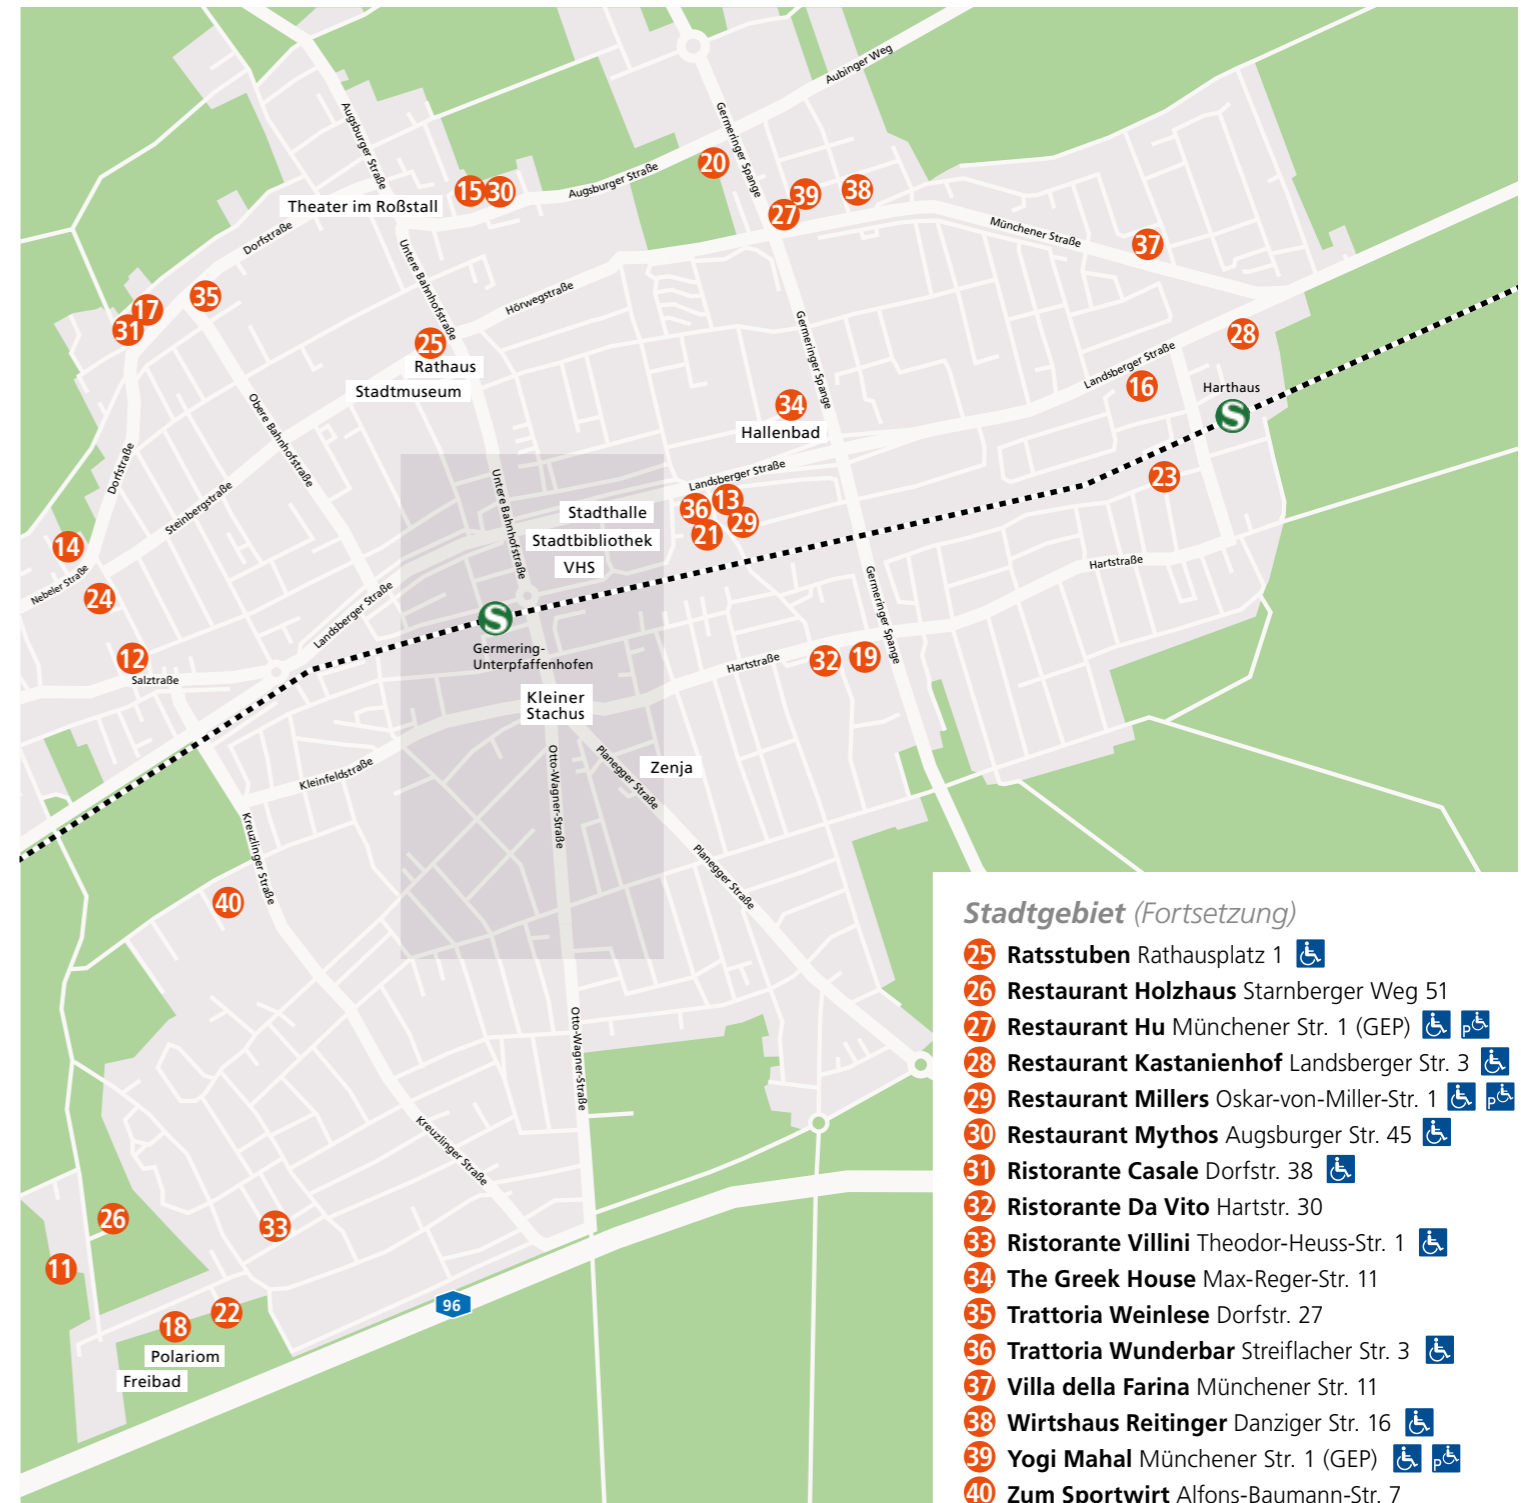

- 1 **Bistro Enoteca Kleiner Stachus** Planegger Str. 2
- 2 **Egomio** Otto-Wagner-Str. 17
- 3 **Germeringer – das griabige Wirtshaus**
Untere Bahnhofstr. 38a
- 4 **Huber Living** Bahnhofplatz 8
- 5 **La Tana del Lupo** Eugen-Pabst-Str. 4a
- 6 **Napoli Restaurant** Otto-Wagner-Str. 20
- 7 **Pablo Emilio Burger Bar** Otto-Wagner-Str. 5
- 8 **Pension Barbara** Landsberger Str. 55
- 9 **Restaurant Sapore** Landsberger Str. 39
- 10 **Shimla Indisches Restaurant** Landsberger Str. 84

Stadtgebiet

- 11 **El Diablo Germering** Starnberger Weg 56
- 12 **Gaststätte zum Kramerwirt** Salzstr. 24
- 13 **Hotel Amper** Oskar-von-Miller-Str. 1
- 14 **Hotel Café Gästehaus Painter** Dorfstr. 62-64
- 15 **Hotel Mayer** Augsburgerstr. 45
- 16 **Hotel Pension Fruth** Landsberger Str. 9
- 17 **Hotel Regerhof** Dorfstr. 38
- 18 **Ilios** Bertha-von-Suttner-Str. 5
- 19 **Kobe Restaurant** Hartstr. 52
- 20 **Mc Donald's** Augsburger Str. 36
- 21 **Mondo** Streiflacher Str. 3
- 22 **Olympic** Bertha-von-Suttner-Str. 3
- 23 **Pension Lenz** Eisenbahnstr. 59a
- 24 **Pension St. Jakob** Sankt-Jakob-Str. 13