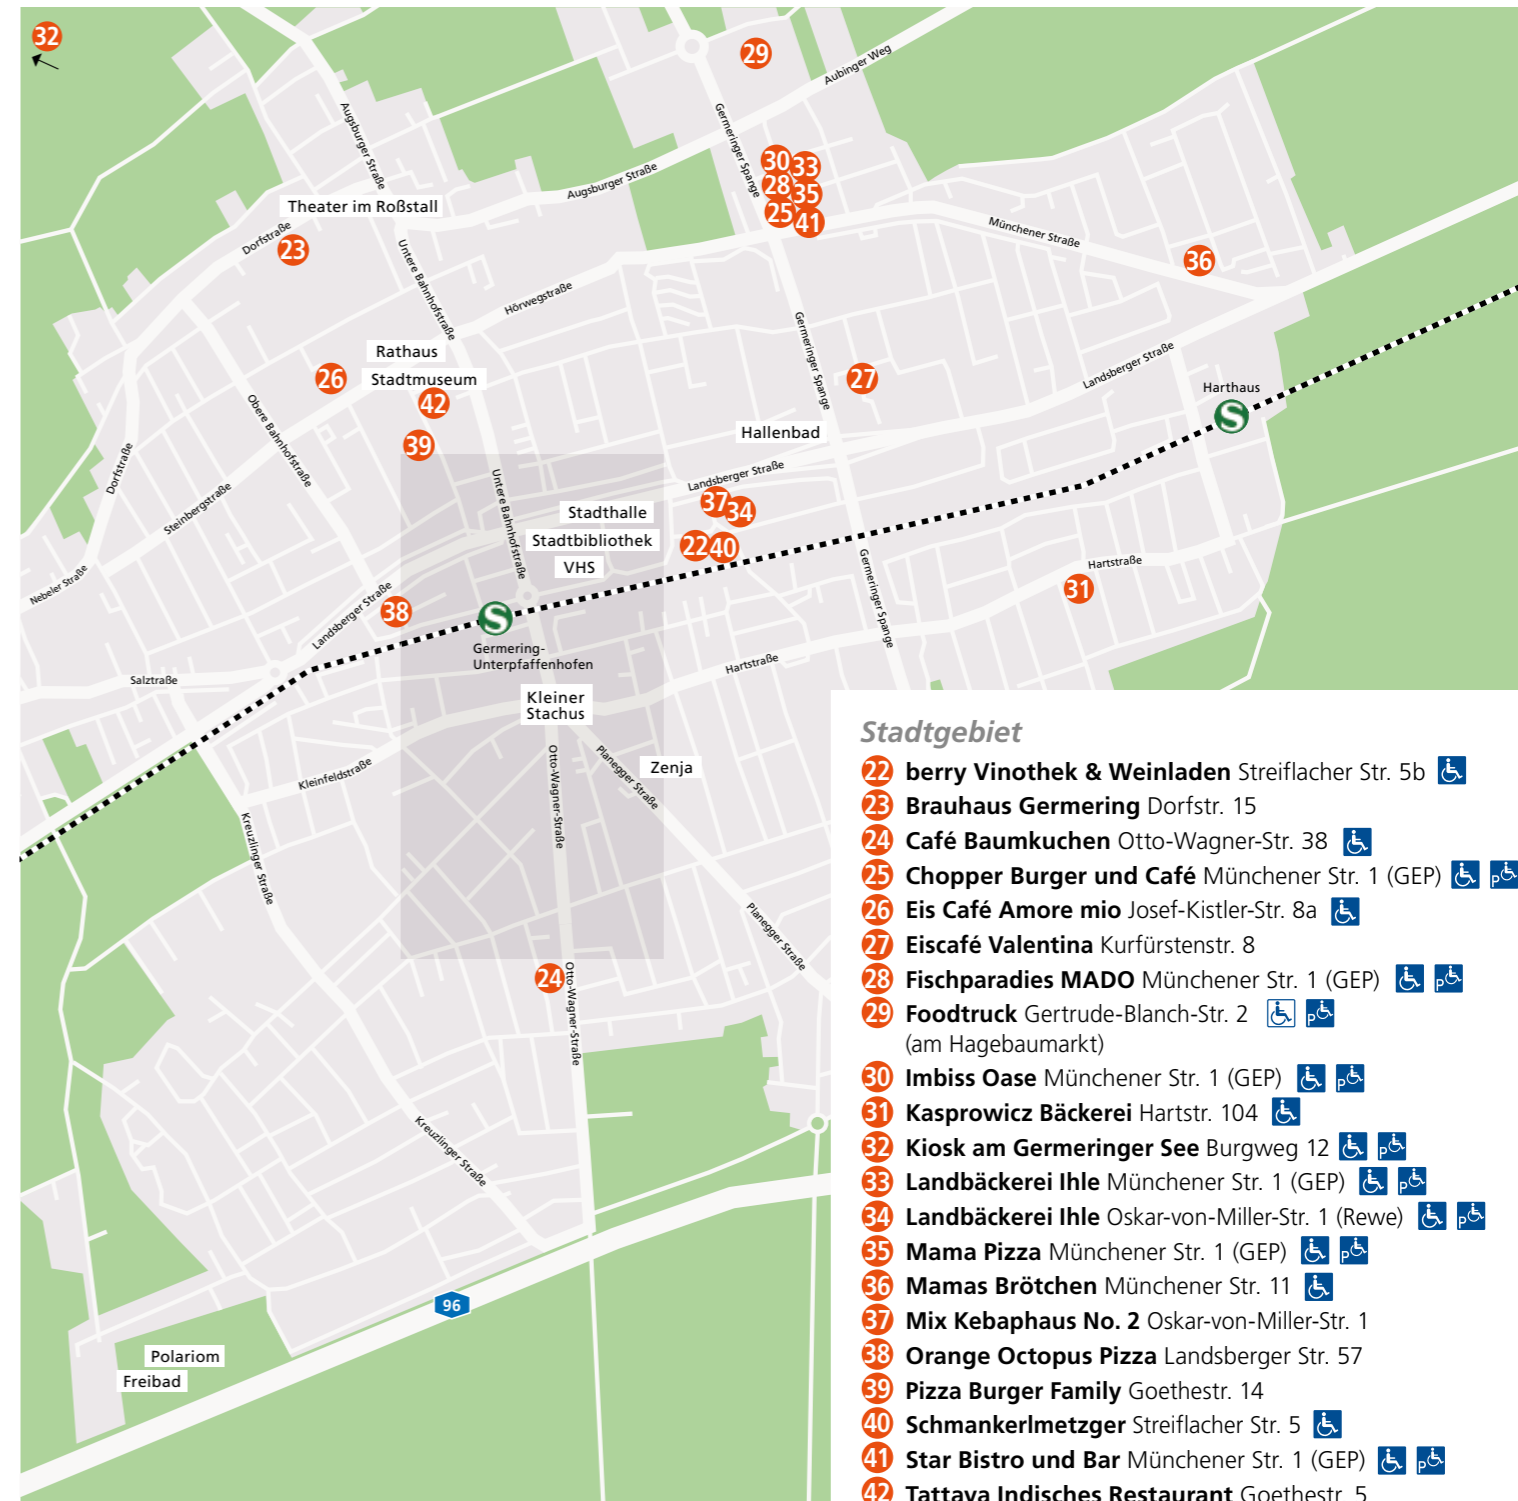

Stadtgebiet

- 11 **El Diablo Germering** Starnberger Weg 56
- 12 **Gaststätte zum Kramerwirt** Salzstr. 24
- 13 **Hotel Amper** Oskar-von-Miller-Str. 1
- 14 **Hotel Café Gästehaus Painter** Dorfstr. 62-64
- 15 **Hotel Mayer** Augsburgerstr. 45
- 16 **Hotel Pension Fruth** Landsberger Str. 9
- 17 **Hotel Regerhof** Dorfstr. 38
- 18 **Ilios** Bertha-von-Suttner-Str. 5
- 19 **Kobe Restaurant** Hartstr. 52
- 20 **Mc Donald's** Augsburger Str. 36
- 21 **Mondo** Streiflacher Str. 3
- 22 **Olympic** Bertha-von-Suttner-Str. 3
- 23 **Pension Lenz** Eisenbahnstr. 59a
- 24 **Pension St. Jakob** Sankt-Jakob-Str. 13

Stadtgebiet

- 22 berry Vinothek & Weinladen Streiflacher Str. 5b
- 23 Brauhaus Germering Dorfstr. 15
- 24 Café Baumkuchen Otto-Wagner-Str. 38
- 25 Chopper Burger und Café Münchener Str. 1 (GEP)
- 26 Eis Café Amore mio Josef-Kistler-Str. 8a
- 27 Eiscafé Valentina Kurfürstenstr. 8
- 28 Fischparadies MADO Münchener Str. 1 (GEP)
- 29 Foodtruck Gertrude-Blanch-Str. 2
(am Hagebaumarkt)
- 30 Imbiss Oase Münchener Str. 1 (GEP)
- 31 Kasprowitz Bäckerei Hartstr. 104
- 32 Kiosk am Germeringer See Burgweg 12
- 33 Landbäckerei Ihle Münchener Str. 1 (GEP)
- 34 Landbäckerei Ihle Oskar-von-Miller-Str. 1 (Rewe)
- 35 Mama Pizza Münchener Str. 1 (GEP)
- 36 Mamas Brötchen Münchener Str. 11
- 37 Mix Kebaphaus No. 2 Oskar-von-Miller-Str. 1
- 38 Orange Octopus Pizza Landsberger Str. 57
- 39 Pizza Burger Family Goethestr. 14
- 40 Schmankerlmetzger Streiflacher Str. 5
- 41 Star Bistro und Bar Münchener Str. 1 (GEP)
- 42 Tattava Indisches Restaurant Goethestr. 5