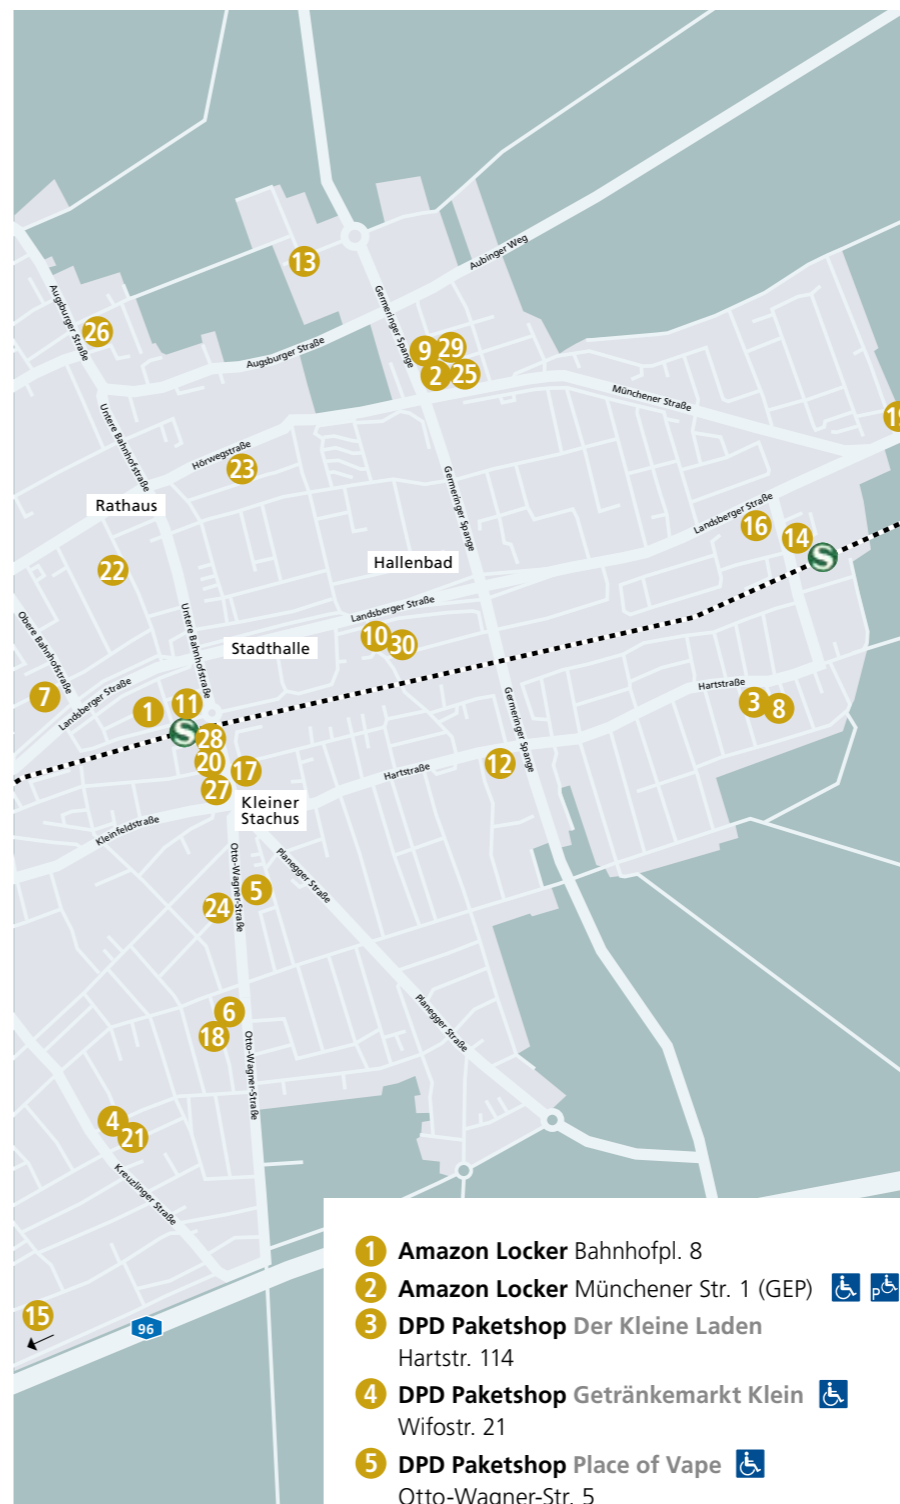

FAIRTRADE ANGBOTE

Viele Geschäfte in Germering führen Fairtrade-Produkte. Sie erkennen sie am typischen Fairtrade-Logo. Unterstützen auch Sie den Fairen Handel!

Blumen

Blumen Advena	Hörwegstr. 13
Blumen Robenberger	Otto-Wagner-Str. 15
Form und Blume	Otto-Wagner-Str. 24

Gastronomie/Treff's

berry Vinothek und Weinhandel	Streiflacher Str. 5b
Business Coffee Bar	Bahnhofplatz 6
Café Zenja	Planegger Str. 9
denn's Biomarkt	Planegger Str. 1
Frauen- und Mütterzentrum Frau MütZe	Goethestr. 5
Subway	Bahnhofplatz 4

Lebensmittel/Drogerie

AEZ	Münchner Str. 1 (GEP)
Aldi Süd	Münchner Str. 1 (GEP) Industriestr. 24
Besser geht's ned	Nebeler Str. 3
berry Vinothek und Weinhandel	Streiflacher Str. 5b
Cineplex Kino	Münchner Str. 1 (GEP)
denn's Biomarkt	Planegger Str. 1
dm Drogeriemarkt	Münchner Str. 1 (GEP)
Edeka	Untere Bahnhofstr. 31
Edeka Gashi	Gabriele-Münter-Str. 2
Feinkost u. Ambiente Mages	Untere Bahnhofstr. 29a
Hofpfisterei	Otto-Wagner-Str. 3
IHLE Bäckerei	Friedenstr. 19a Münchner Str. 1 (GEP) Oskar-von-Miller-Str. 1 Untere Bahnhofstr. 42
LIDL	Industriestr. 19
Netto	Hartstr. 52
Norma	Hirschauerstr. 1 Wittelsbacherstr. 23
REWE	Friedenstr. 19a Oskar-von-Miller-Str. 1
Rossmann Drogeriemarkt	Untere Bahnhofstr. 36
Tee-Zeit	Otto-Wagner-Str. 10a
Vitalia Reformhaus	Untere Bahnhofstr. 51
Weltoffen Germering Weltladen e. G.	Otto-Wagner-Str. 4-6
Bekleidung/Schmuck	
Bingo Jeans	Otto-Wagner-Str. 5
C&A	Münchner Str. 1 (GEP)
Juwelier Luboss	Untere Bahnhofstr. 52
M&N Moden	Bahnhofplatz 2

- 1 Amazon Locker Bahnhofpl. 8
- 2 Amazon Locker Münchener Str. 1 (GEP)
- 3 DPD Paketshop Der Kleine Laden Hartstr. 114
- 4 DPD Paketshop Getränkemarkt Klein Wifostr. 21
- 5 DPD Paketshop Place of Vape Otto-Wagner-Str. 5