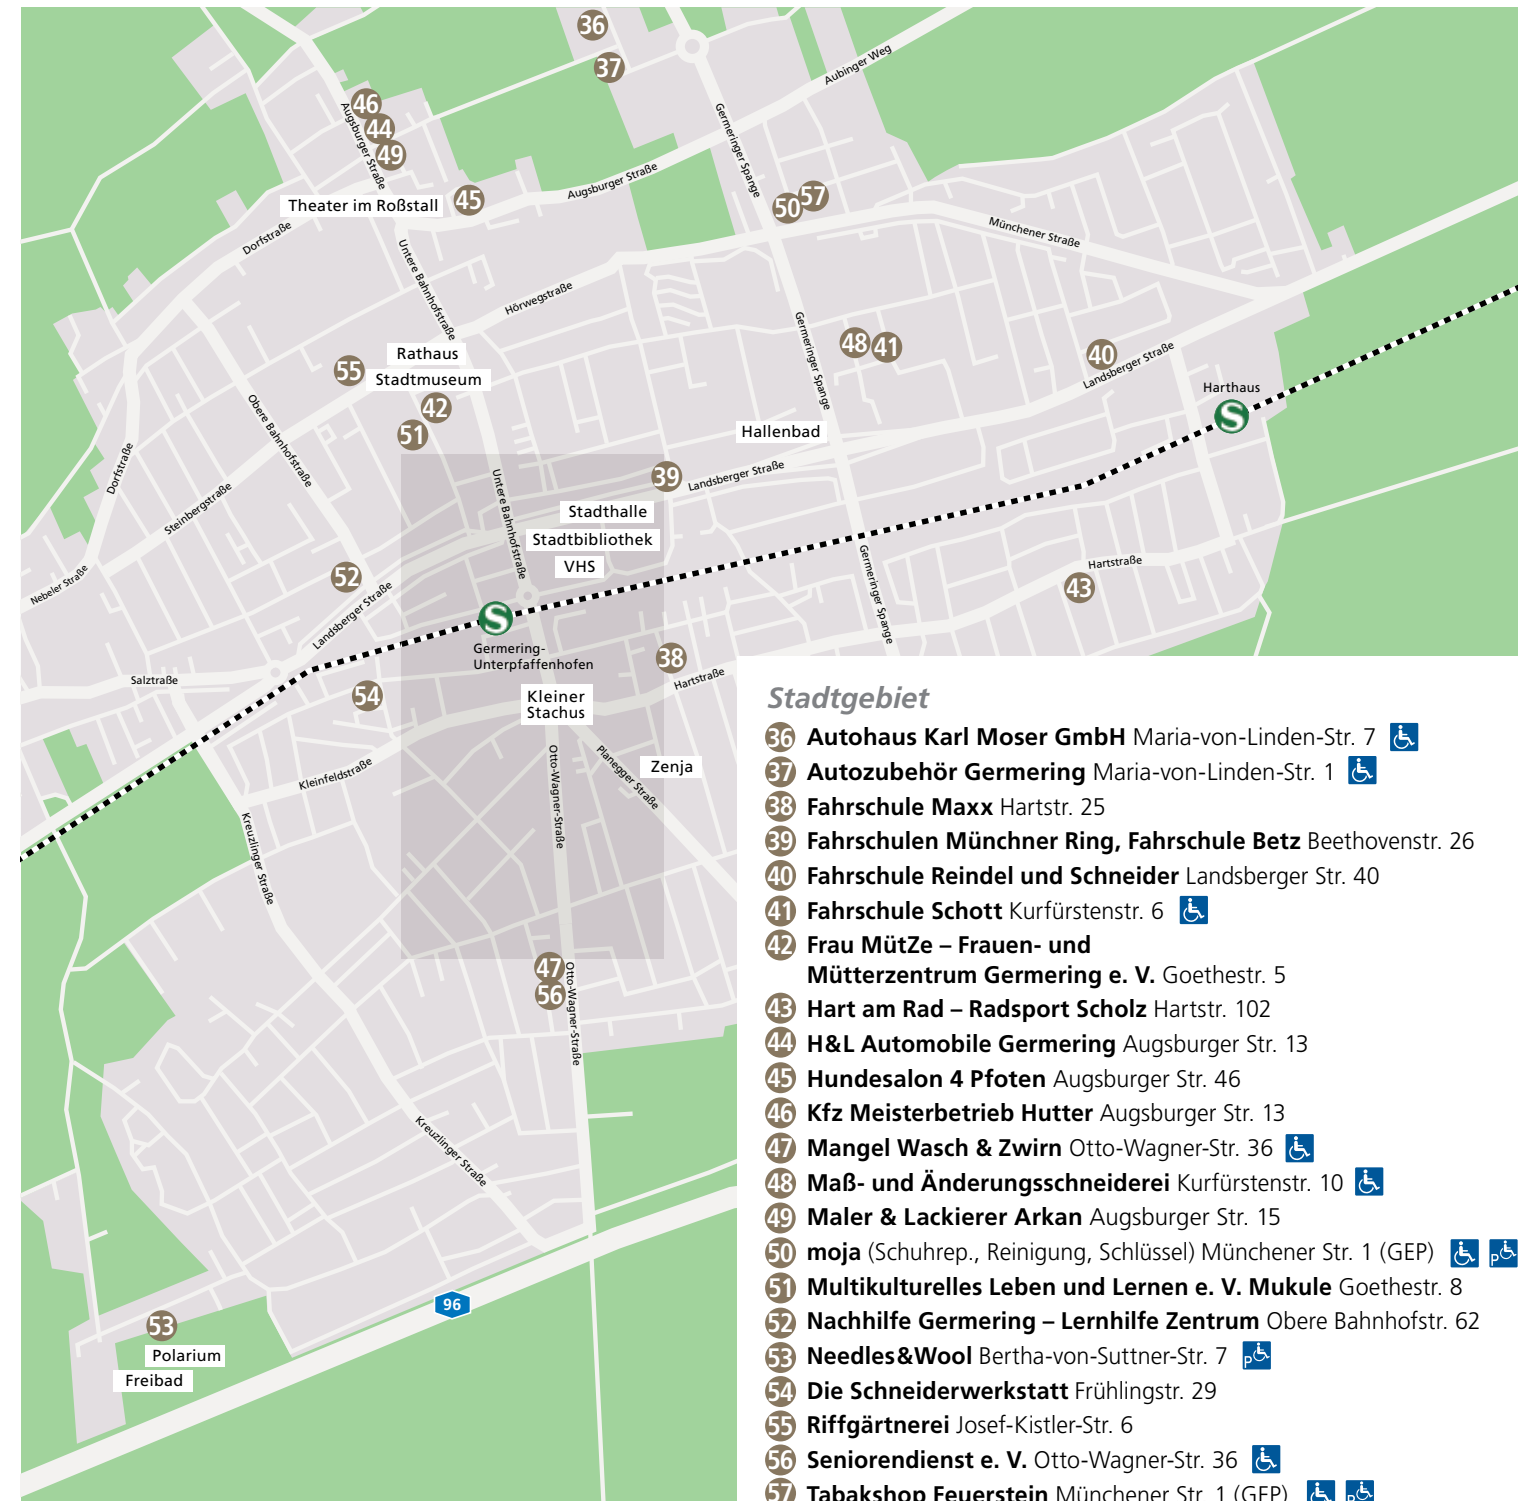

Bahnhofplatz 8 (gegenüber des Taxistandes)

82110 Germering

Weitere Infos unter:

www.facebook.com/regiosnackgermering

FREIZEIT, HOBBY, SPIELWAREN, DIENSTLEISTUNGEN

Zentrum

- 1 **Änderungs-Atelier Pikoulakis** Otto-Wagner-Str. 3c
- 2 **Änderungsschneiderei** Goethestr. 5
- 3 **Ambulanter Pflegedienst Altera Vita** Otto-Wagner-Str. 22
- 4 **Atelier Ursula Schneider** Bahnhofpl. 4
- 5 **Auto-Modellbahn-Welt Linden** Untere Bahnhofstr. 50
- 6 **AWOlinchen** (Second-Hand Spielwaren) Planegger Str. 9
- 7 **Buchhandlung LeseZeichen** (Bücher & Spielwaren) Untere Bahnhofstr. 50
- 8 **Clear Out Malermeister** Otto-Wagner-Str. 3c
- 9 **Denk Trauerhilfe** Otto-Wagner-Str. 4-6
- 10 **Der Radmarkt** Untere Bahnhofstr. 53a
- 11 **Die Nachhilfe im Studienkreis** Otto-Wagner-Str. 1
- 12 **EinFach Mieten** Otto-Wagner-Str. 14
- 13 **Euro Clean Reinigung** Untere Bahnhofstr. 50
- 14 **Fahrschule Biebow-Heise** Schillerstr. 31
- 15 **Fahrschule Leitner** Untere Bahnhofstr. 52
- 16 **Fahrschule Niebergall** Kleinfeldstr. 1b
- 17 **Fahrschule Reichelt** Otto-Wagner-Str. 12
- 18 **Förderverein Germeringer Insel e. V.** Planegger Str. 9
- 19 **Galerie Frey** Otto-Wagner-Str. 14
- 20 **Hanrieder Bestattungen** Kleinfeldstr. 1c
- 21 **Hilfreiche Hände e. V.** Otto-Wagner-Str. 26
- 22 **Hühnerdapperl** (Spielwaren) Otto-Wagner-Str. 24
- 23 **Kaffee Nobs** Eugen-Papst-Str. 4
- 24 **Kiosk am Bahnhof** Bahnhofpl. 1
- 25 **Mathe Nachhilfe – Vom Minus zum Plus** Otto-Wagner-Str. 12
- 26 **Place of Vape E-Zigaretten & Kaffee** Otto-Wagner-Str. 5
- 27 **Rossmann** (Spielwaren) Untere Bahnhofstr. 36
- 28 **Scraptec – der Selbermacherladen** Otto-Wagner-Str. 18
- 29 **Schlüssel- und Aufsperrdienst Markus Pichelmaier** Eugen-Papst-Str. 2
- 30 **Schülerhilfe** Kleinfeldstr. 1b
- 31 **Sozialdienst Germering e. V.** Planeggerstr. 9
- 32 **Soul of Wine** Bahnhofplatz 14
- 33 **SuSu Näh&Kreativ Akademie** Otto-Wagner-Str. 4-6
- 34 **SW Kartenservice** Landsberger Str. 43
- 35 **Textilreinigung Wagner** Otto-Wagner-Str. 4-6