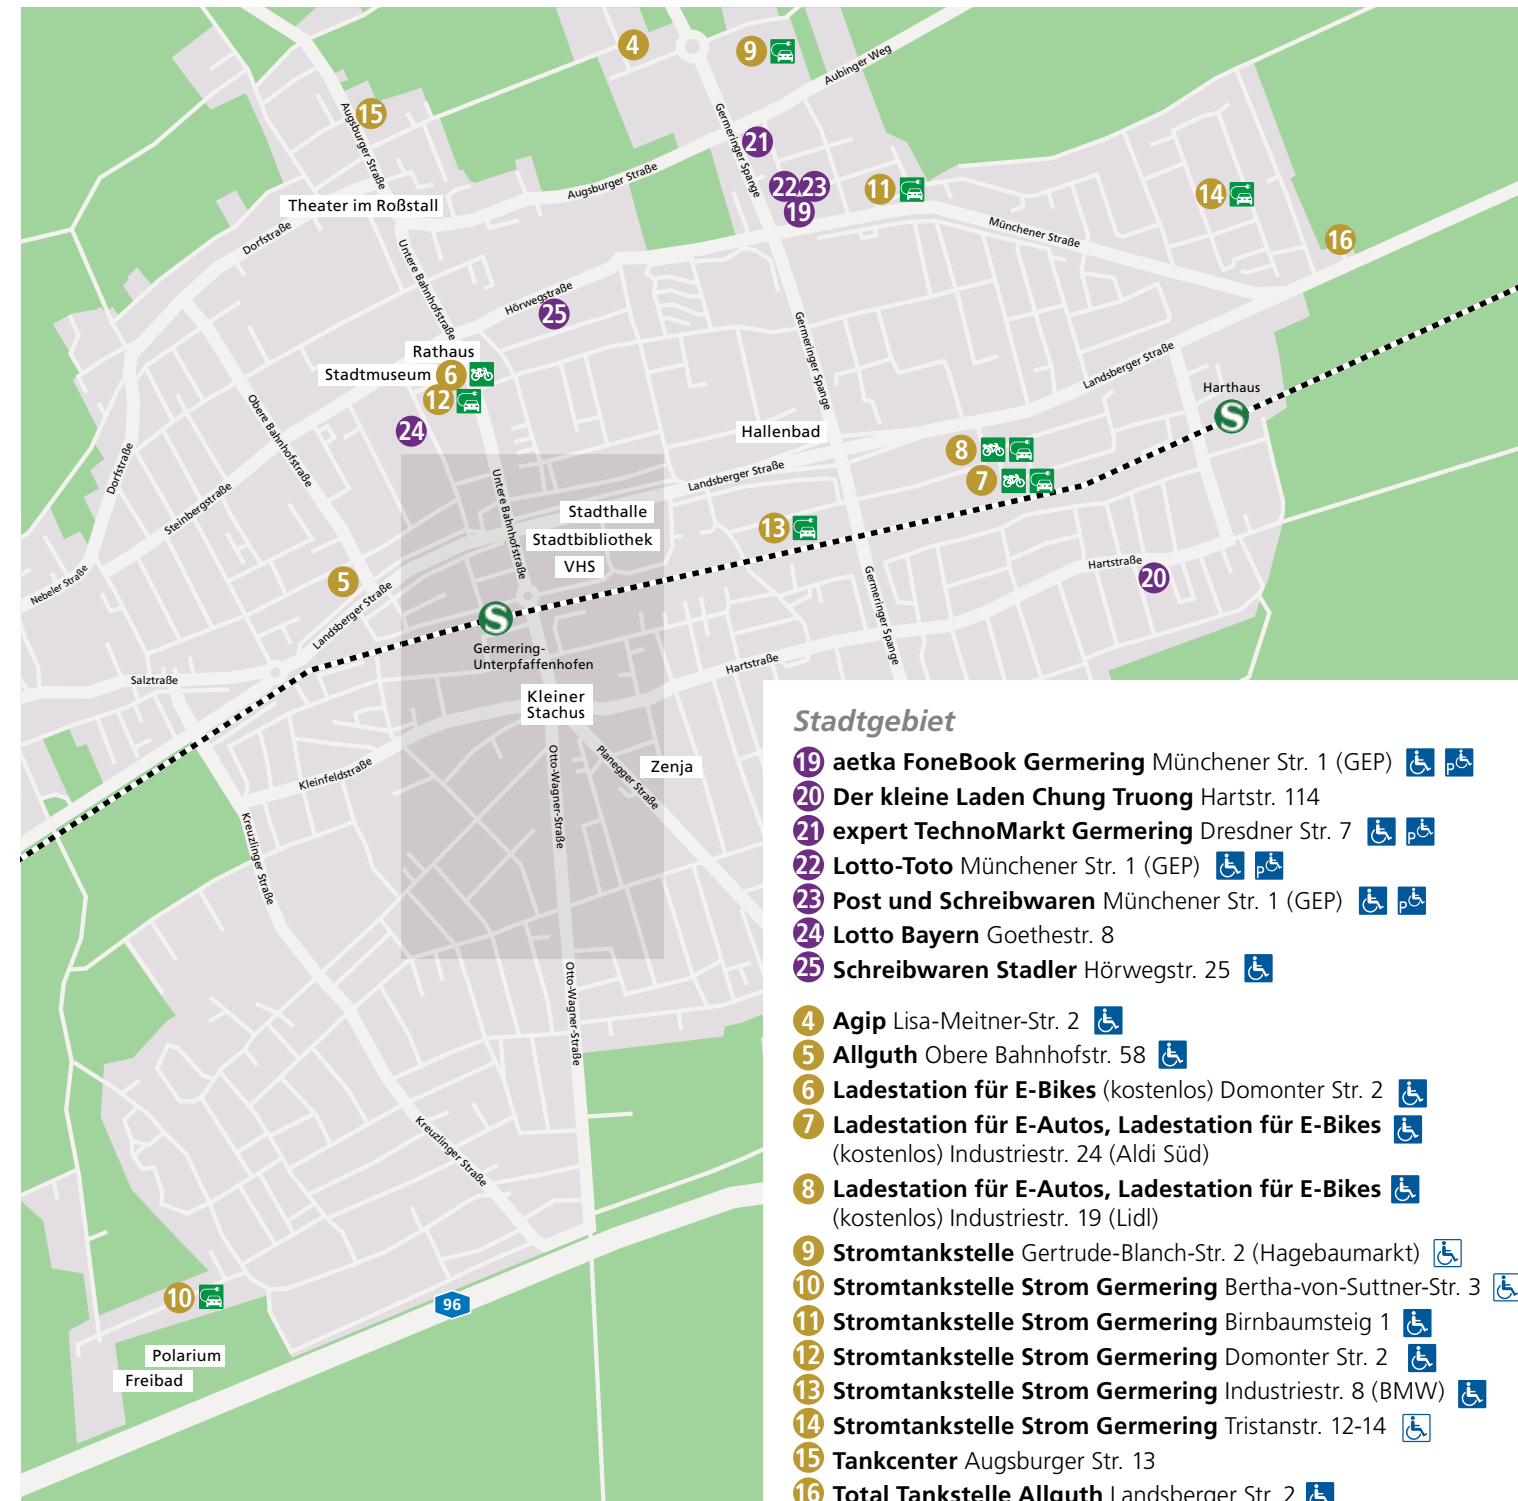

ELEKTRONIK, FOTO, OPTIK, BÜCHER, SCHREIBWAREN

Zentrum

- 1 **Apollo Optik** Untere Bahnhofstr. 54
- 2 **Buchhandlung LeseZeichen** Untere Bahnhofstr. 50
- 3 **Foto-Express** Untere Bahnhofstr. 48
- 4 **HandyKlinik Bayern** Otto-Wagner-Str. 20a
- 5 **Niki Augenoptik** Untere Bahnhofstr. 56
- 6 **O2** Untere Bahnhofstr. 52
- 7 **O2** Untere Bahnhofstr. 38a
- 8 **Optik Fassler** Frühlingstr. 3
- 9 **Optik Tischler** Otto-Wagner-Str. 8
- 10 **Schreibwaren Berk** Otto-Wagner-Str. 5
- 11 **Pen & Paper** Kleinfeldstr. 2
- 12 **Ringfoto Luidl** Friedenstr. 21
- 13 **Skyline Media** Otto-Wagner-Str. 5
- 14 **TEDi** Frühlingstr. 1
- 15 **Telekom Shop** Untere Bahnhofstr. 38a
- 16 **Tinten Toner Refill Center** Otto-Wagner-Str. 20a
- 17 **TV & Mediawände mewall** Kleinfeldstr. 1c
- 18 **Vodafone** Untere Bahnhofstr. 38a

Stadtgebiet

- 19 **aetka FoneBook Germering** Münchener Str. 1 (GEP)
- 20 **Der kleine Laden Chung Truong** Hartstr. 114
- 21 **expert TechnoMarkt Germering** Dresdner Str. 7
- 22 **Lotto-Toto** Münchener Str. 1 (GEP)
- 23 **Post und Schreibwaren** Münchener Str. 1 (GEP)
- 24 **Lotto Bayern** Goethestr. 8
- 25 **Schreibwaren Stadler** Hörwegstr. 25
- 4 **Agip** Lisa-Meitner-Str. 2
- 5 **Allguth** Obere Bahnhofstr. 58
- 6 **Ladestation für E-Bikes** (kostenlos) Domonter Str. 2
- 7 **Ladestation für E-Autos, Ladestation für E-Bikes** (kostenlos) Industriestr. 24 (Aldi Süd)
- 8 **Ladestation für E-Autos, Ladestation für E-Bikes** (kostenlos) Industriestr. 19 (Lidl)
- 9 **Stromtankstelle** Gertrude-Blanch-Str. 2 (Hagebaumarkt)
- 10 **Stromtankstelle Strom Germering** Bertha-von-Suttner-Str. 3
- 11 **Stromtankstelle Strom Germering** Birnbaumsteig 1
- 12 **Stromtankstelle Strom Germering** Domonter Str. 2
- 13 **Stromtankstelle Strom Germering** Industriestr. 8 (BMW)
- 14 **Stromtankstelle Strom Germering** Tristanstr. 12-14
- 15 **Tankcenter** Augsburgener Str. 13
- 16 **Total Tankstelle Allguth** Landsberger Str. 2