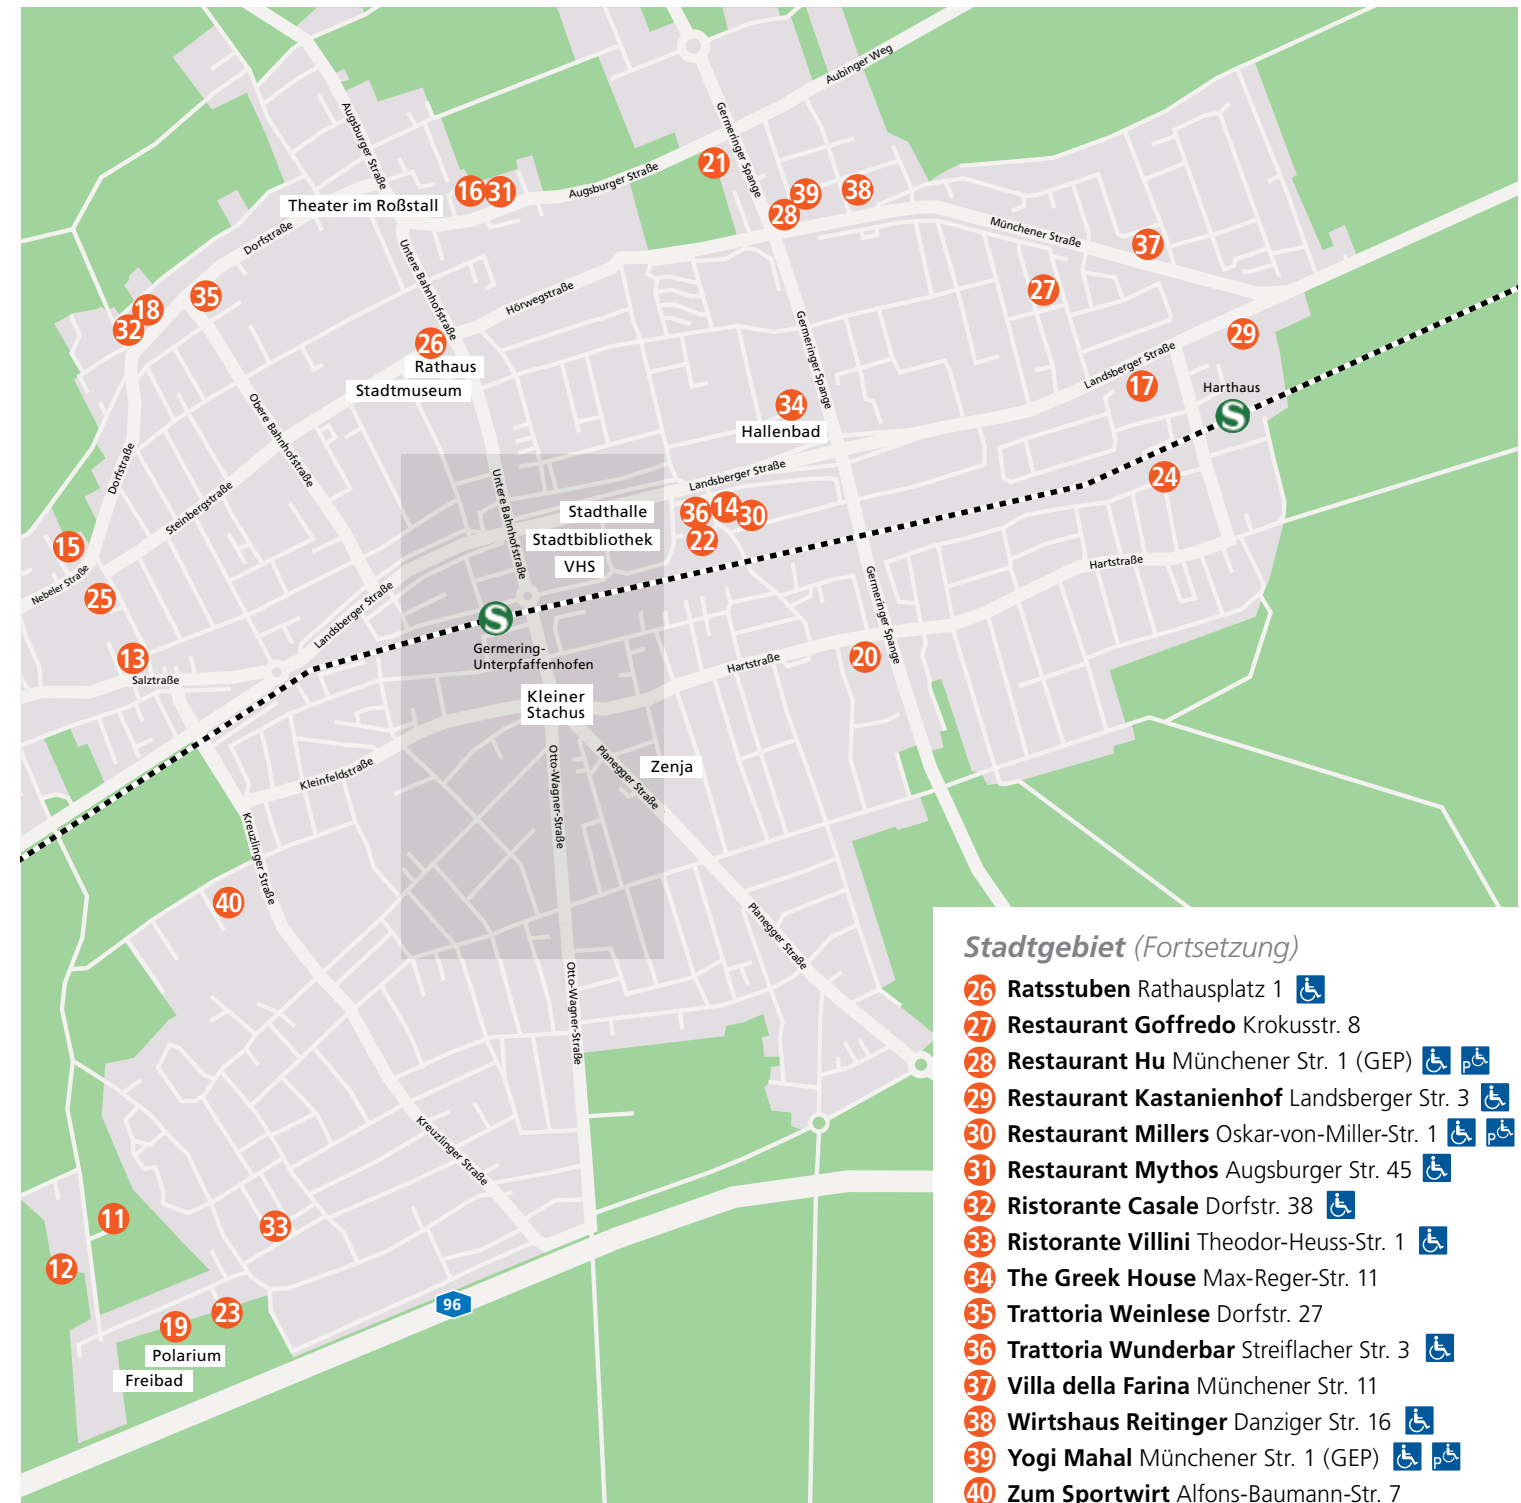

- 1 **Bistro Enoteca Kleiner Stachus** Planegger Str. 2
- 2 **Egomio** Otto-Wagner-Str. 17
- 3 **Gaststätte Beim Dobry** Eugen-Papst-Str. 4a
- 4 **Germeringer – das griabige Wirtshaus**
Untere Bahnhofstr. 38a
- 5 **Napoli Restaurant** Otto-Wagner-Str. 20
- 6 **Pablo Emilio Burger Bar** Otto-Wagner-Str. 5
- 7 **Pension Barbara** Landsberger Str. 55
- 8 **Restaurant in der Stadthalle** (ab 2023) Landsberger Str. 39
- 9 **Shimla Indisches Restaurant** Landsberger Str. 84
- 10 **Tai San Restaurant** Planegger Str. 7

Stadtgebiet

- 11 **Da Huaba Bua** Sarnberger Weg 51
- 12 **El Diablo Germering** Sarnberger Weg 56
- 13 **Gaststätte zum Kramerwirt** Salzstr. 24
- 14 **Hotel Amper** Oskar-von-Miller-Str. 1
- 15 **Hotel Café Gästehaus Painter** Dorfstr. 62-64
- 16 **Hotel Mayer** Augsburgerstr. 45
- 17 **Hotel Pension Fruth** Landsberger Str. 9
- 18 **Hotel Regerhof** Dorfstr. 38
- 19 **Ilios** Bertha-von-Suttner-Str. 5
- 20 **Kobe Restaurant** Hartstr. 52
- 21 **Mc Donald's** Augsburger Str. 36
- 22 **Mondo** Streiflacher Str. 3
- 23 **Olympic** Bertha-von-Suttner-Str. 3
- 24 **Pension Lenz** Eisenbahnstr. 59a
- 25 **Pension St. Jakob** Sankt-Jakob-Str. 13