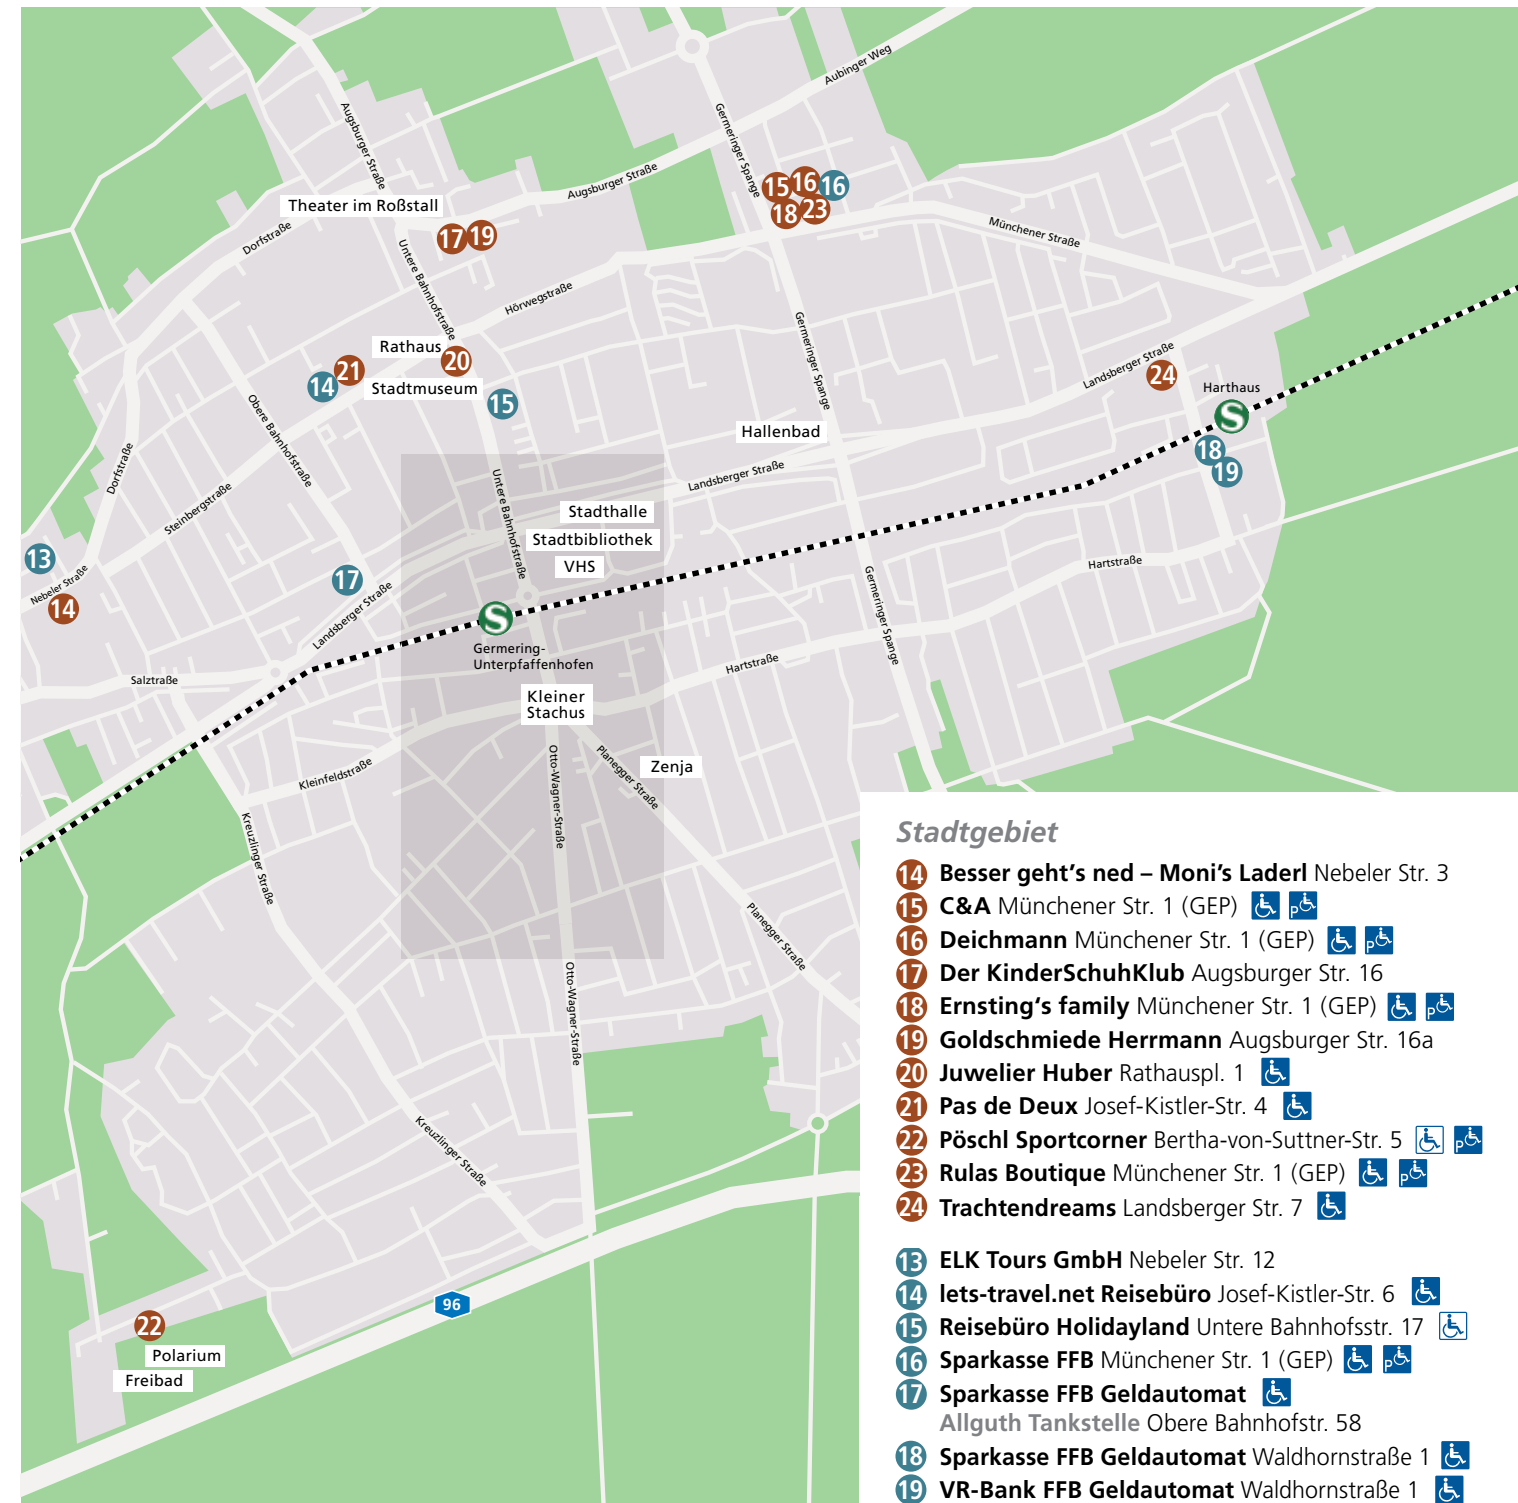

Stadtgebiet

1. 14 Besser geht's ned – Moni's Laderl Nebeler Str. 3
2. 15 C&A Münchener Str. 1 (GEP)
3. 16 Deichmann Münchener Str. 1 (GEP)
4. 17 Der KinderSchuhKlub Augsburger Str. 16
5. 18 Ernsting's family Münchener Str. 1 (GEP)
6. 19 Goldschmiede Herrmann Augsburger Str. 16a
7. 20 Juwelier Huber Rathauspl. 1
8. 21 Pas de Deux Josef-Kistler-Str. 4
9. 22 Pöschl Sportcorner Bertha-von-Suttner-Str. 5
10. 23 Rulas Boutique Münchener Str. 1 (GEP)
11. 24 Trachtendreams Landsberger Str. 7
12. 13 ELK Tours GmbH Nebeler Str. 12
13. 14 lets-travel.net Reisebüro Josef-Kistler-Str. 6
14. 15 Reisebüro Holidayland Untere Bahnhofstr. 17
15. 16 Sparkasse FFB Münchener Str. 1 (GEP)
16. 17 Sparkasse FFB Geldautomat Allguth Tankstelle Obere Bahnhofstr. 58
17. 18 Sparkasse FFB Geldautomat Waldhornstraße 1
18. 19 VR-Bank FFB Geldautomat Waldhornstraße 1