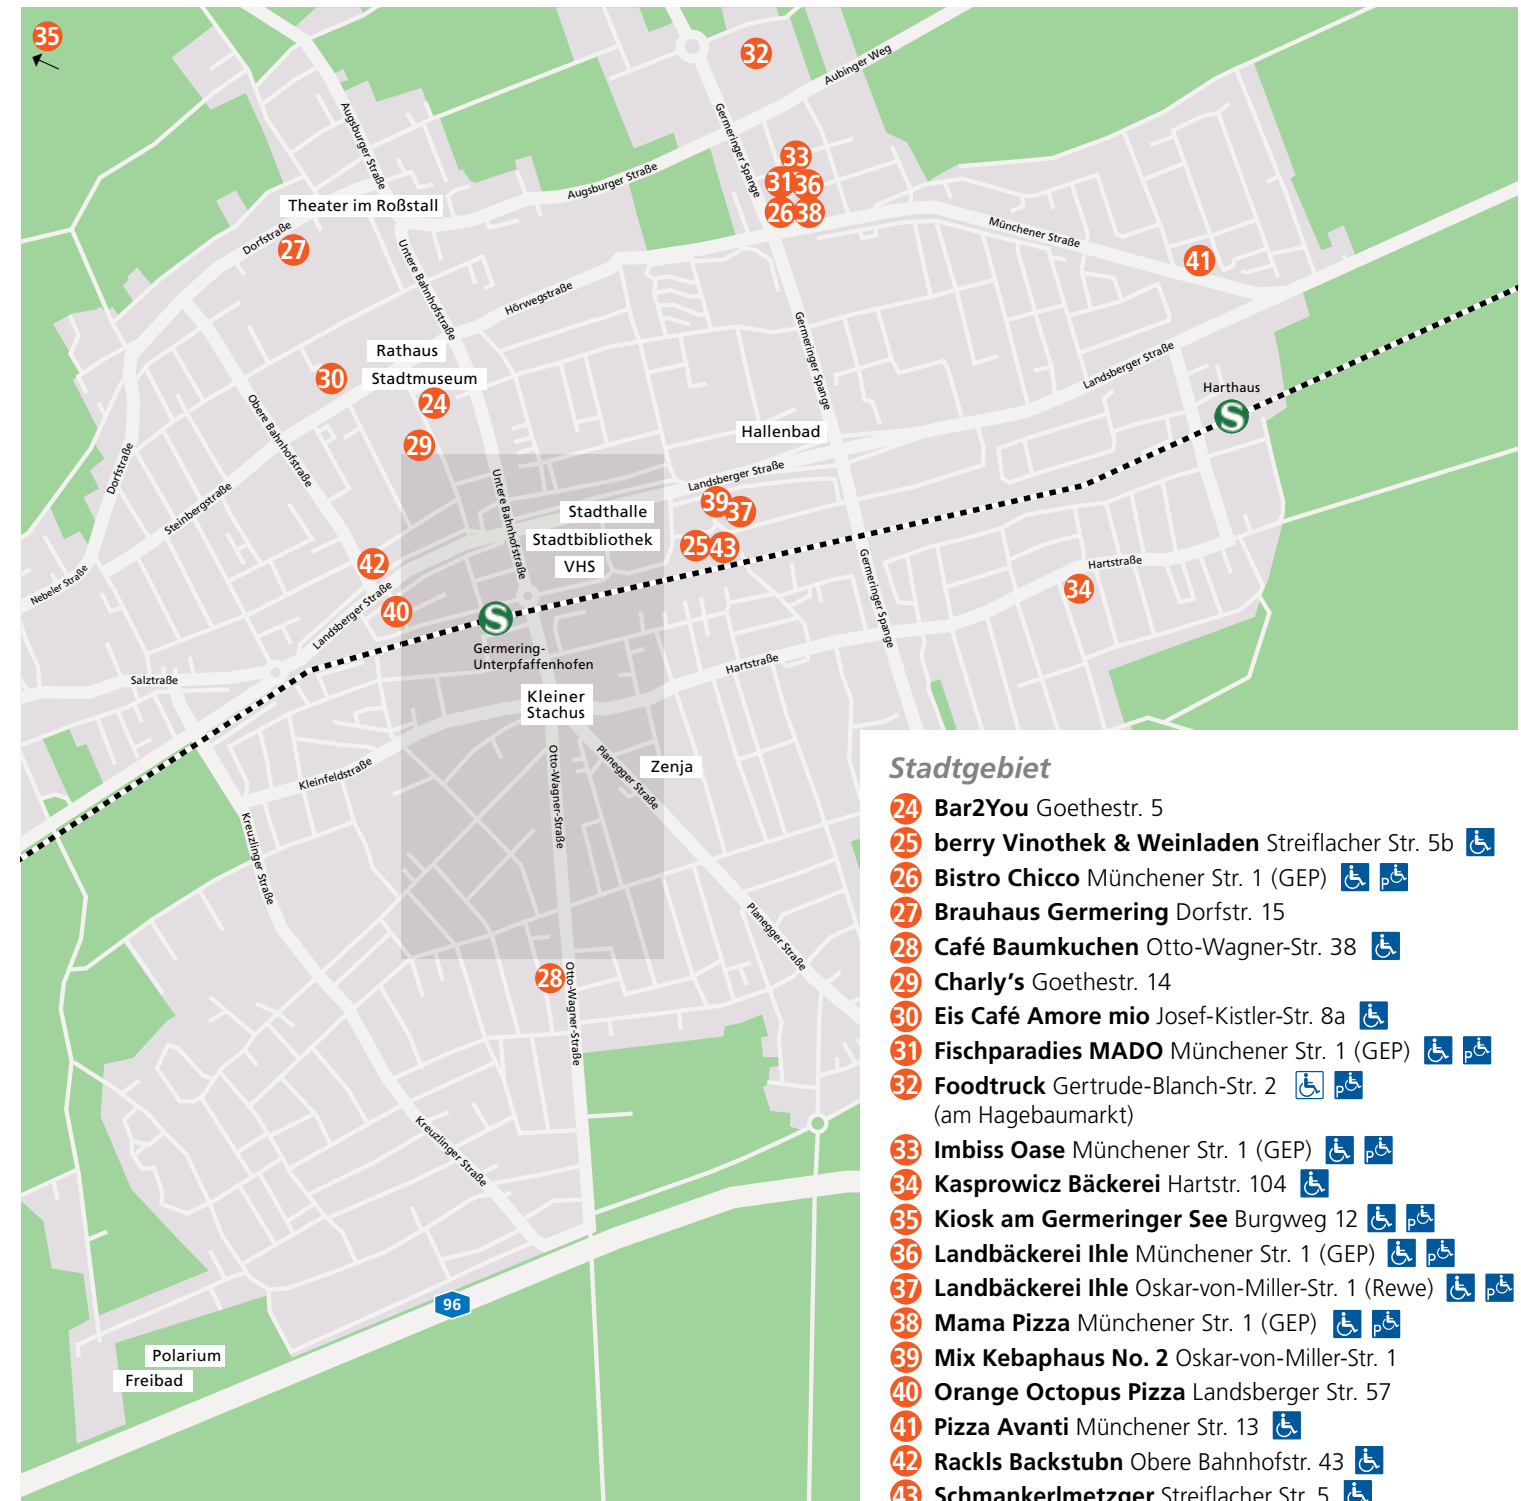

Stadtgebiet

- 11 **Da Huaba Bua** Sarnberger Weg 51
- 12 **El Diablo Germering** Sarnberger Weg 56
- 13 **Gaststätte zum Kramerwirt** Salzstr. 24
- 14 **Hotel Amper** Oskar-von-Miller-Str. 1
- 15 **Hotel Café Gästehaus Painter** Dorfstr. 62-64
- 16 **Hotel Mayer** Augsburgerstr. 45
- 17 **Hotel Pension Fruth** Landsberger Str. 9
- 18 **Hotel Regerhof** Dorfstr. 38
- 19 **Ilios** Bertha-von-Suttner-Str. 5
- 20 **Kobe Restaurant** Hartstr. 52
- 21 **Mc Donald's** Augsburger Str. 36
- 22 **Mondo** Streiflacher Str. 3
- 23 **Olympic** Bertha-von-Suttner-Str. 3
- 24 **Pension Lenz** Eisenbahnstr. 59a
- 25 **Pension St. Jakob** Sankt-Jakob-Str. 13

Stadtgebiet

- 24 **Bar2You** Goethestr. 5
- 25 **berry Vinothek & Weinladen** Streiflacher Str. 5b
- 26 **Bistro Chicco** Münchener Str. 1 (GEP)
- 27 **Brauhaus Germering** Dorfstr. 15
- 28 **Café Baumkuchen** Otto-Wagner-Str. 38
- 29 **Charly's** Goethestr. 14
- 30 **Eis Café Amore mio** Josef-Kistler-Str. 8a
- 31 **Fischparadies MADO** Münchener Str. 1 (GEP)
- 32 **Foodtruck** Gertrude-Blanch-Str. 2
(am Hagebaumarkt)
- 33 **Imbiss Oase** Münchener Str. 1 (GEP)
- 34 **Kasprowicz Bäckerei** Hartstr. 104
- 35 **Kiosk am Germeringer See** Burgweg 12
- 36 **Landbäckerei Ihle** Münchener Str. 1 (GEP)
- 37 **Landbäckerei Ihle** Oskar-von-Miller-Str. 1 (Rewe)
- 38 **Mama Pizza** Münchener Str. 1 (GEP)
- 39 **Mix Kebaphaus No. 2** Oskar-von-Miller-Str. 1
- 40 **Orange Octopus Pizza** Landsberger Str. 57
- 41 **Pizza Avanti** Münchener Str. 13
- 42 **Rackls Backstüb** Obere Bahnhofstr. 43
- 43 **Schmankerlmetzger** Streiflacher Str. 5