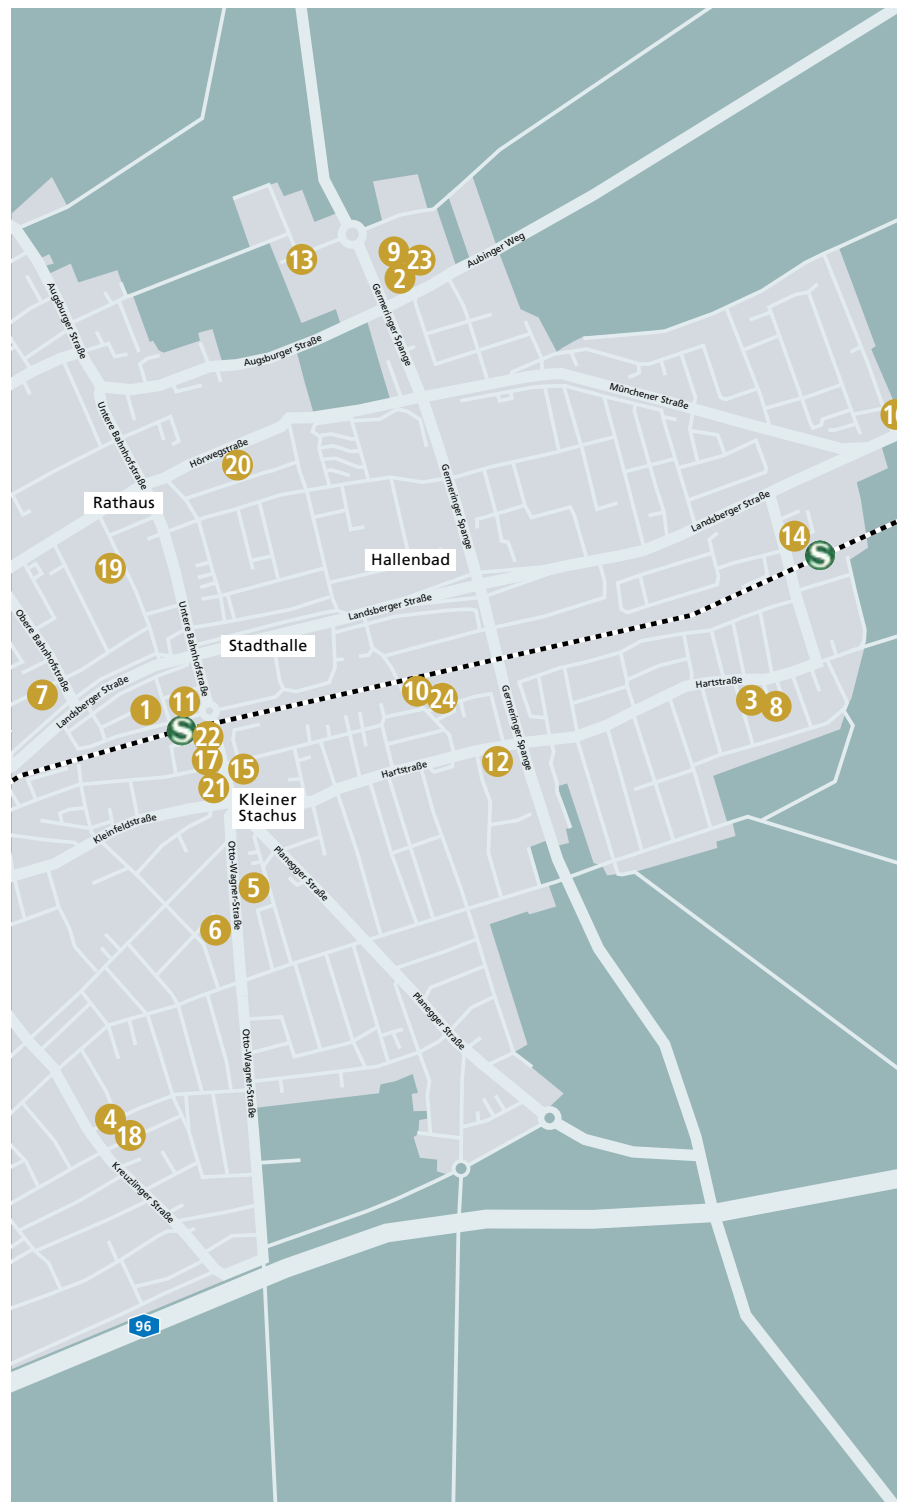

Norma

Norma	Hirschauerstr. 1 Wittelsbacherstr. 23
-------	--

REWE

REWE	Friedenstr. 19a Oskar-von-Miller-Str. 1
------	--

Rossmann Drogeriemarkt

Rossmann Drogeriemarkt	Untere Bahnhofstr. 36
------------------------	-----------------------

Weltoffen Germering Weltladen e. G.	Otto-Wagner-Str. 4-6
--	----------------------

Bekleidung

Bingo Jeans	Otto-Wagner-Str. 5
C&A	Münchner Str. 1 (GEP)
M&N Moden	Bahnhofplatz 2

POST, PAKETSERVICE

- Amazon Locker** Bahnhofpl. 8
- Amazon Locker** Münchener Str. 1 (GEP)
- DPD Paketshop Der Kleine Laden** Hartstr. 114
- DPD Paketshop Getränkemarkt Klein** Wifostr. 21
- DPD Paketshop Place of Vape** Otto-Wagner-Str. 5
- DPD Paketshop Tinten-Toner-Füllstation** Otto-Wagner-Str. 20a
- DHL Paketshop Allguth Tankstelle** Obere Bahnhofstr. 58
- DHL Paketshop Der Kleine Laden** Hartstr. 114
- DHL Paketshop Post & Schreibwaren** Münchener Str. 1 (GEP)
- DHL Paketshop REWE** Oskar-von-Miller-Str. 1
- DHL Packstation** Bahnhofpl. 1
- DHL Packstation** Hartstr. 52
- DHL Packstation** Lise-Meitner-Str. 3
- DHL Packstation** St. Cäcilia-Str. 7
- GLS Paketshop Schuh & Leder Thumann** Untere Bahnhofstr. 53
- Hermes Paketshop Aral Tankstelle** Landsberger Str. 2
- Hermes Paketshop Buchhandlung** LeseZeichen Untere Bahnhofstr. 50
- Hermes Paketshop Getränkemarkt Klein** Wifostr. 21
- Hermes Paketshop Lotto Bayern** Goethestr. 8
- Hermes Paketshop Schreibwaren Stadler** Hörwegstr. 25
- Postbank** Untere Bahnhofstr. 58
- Postfiliale EuroClean Textilpflege e. K.** Untere Bahnhofstr. 50
- Postfiliale Post & Schreibwaren** Münchener Str. 1 (GEP)
- Postfiliale Rewe** Oskar-von-Miller-Str. 1