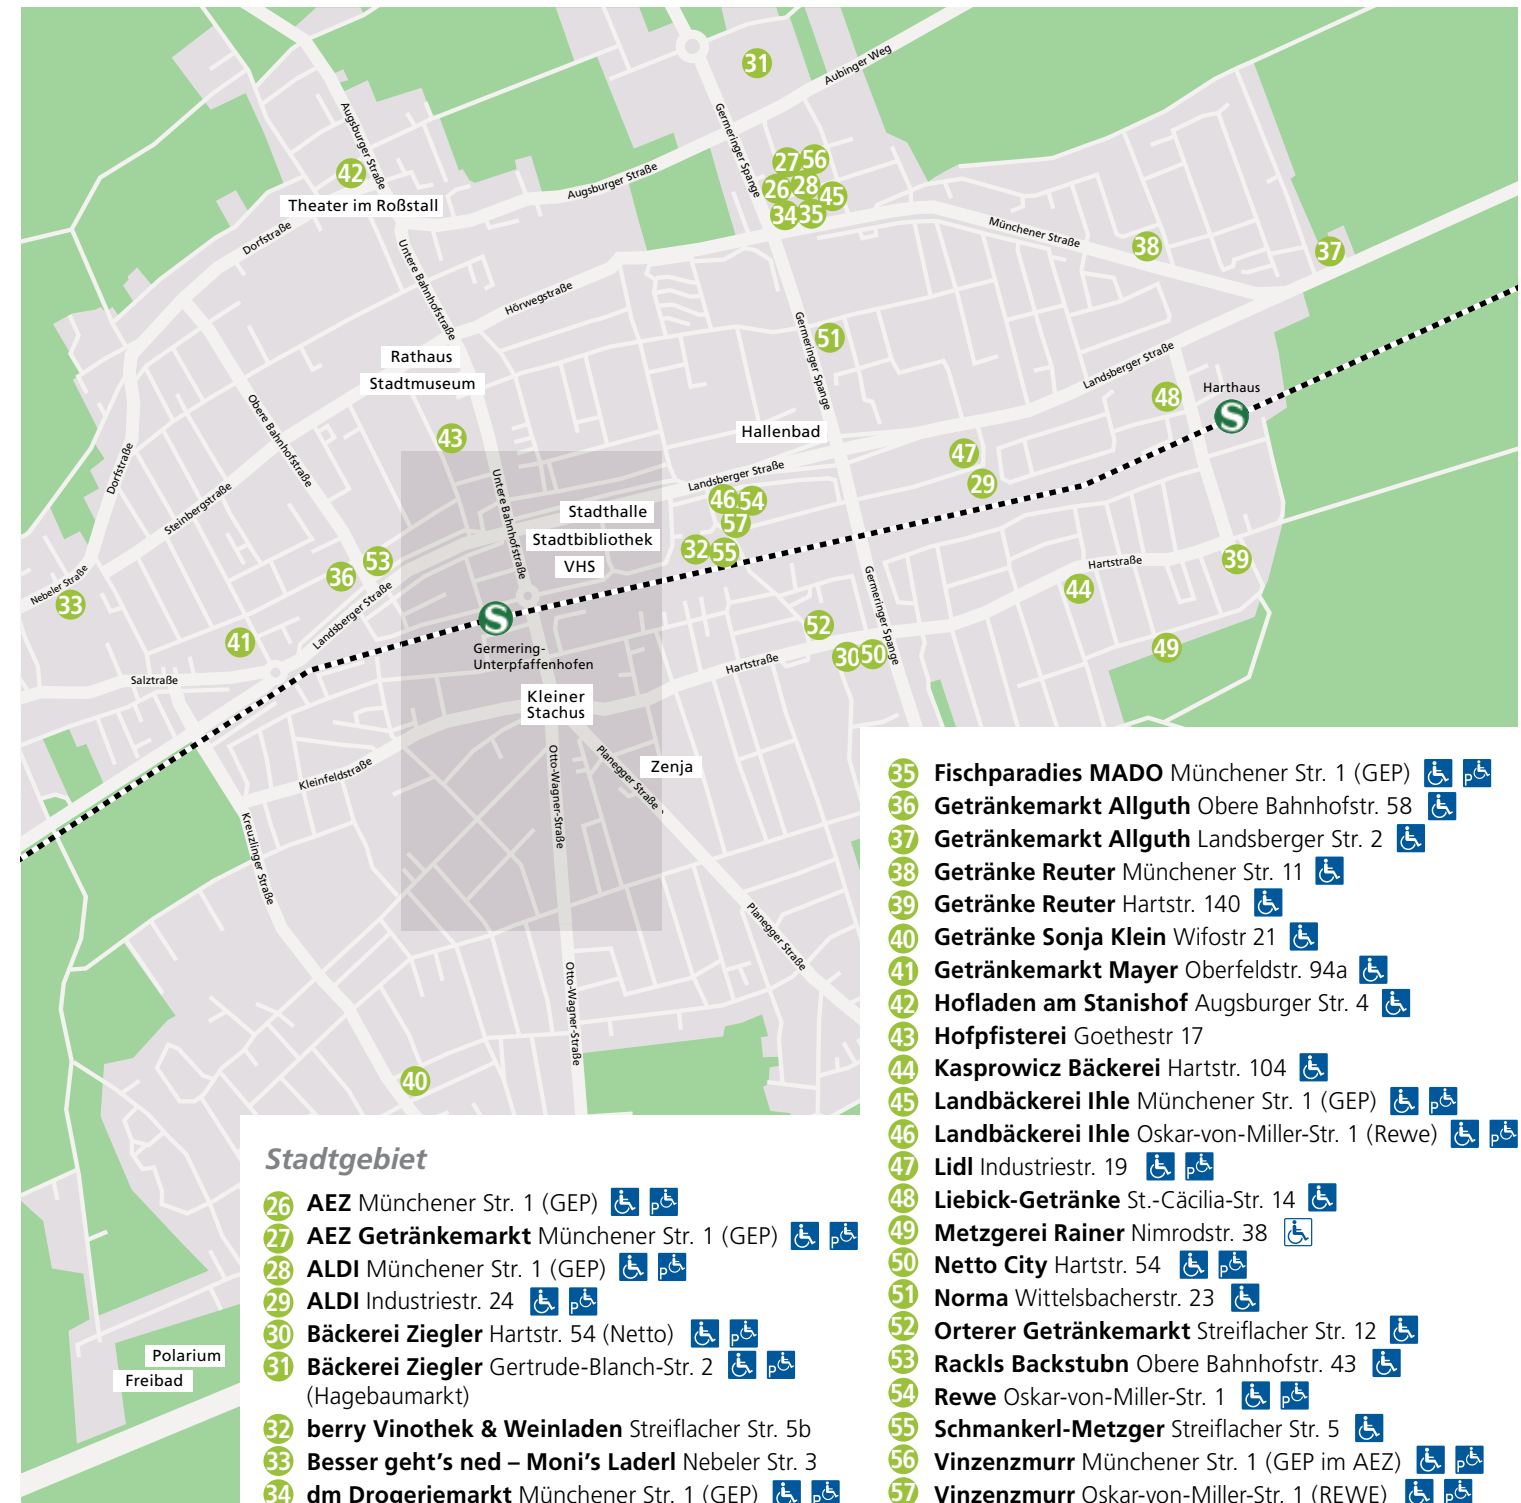

Stadtgebiet

- 24 **Bar2You** Goethestr. 5
- 25 **berry Vinothek & Weinladen** Streiflacher Str. 5b
- 26 **Bistro Chicco** Münchener Str. 1 (GEP)
- 27 **Brauhaus Germering** Dorfstr. 15
- 28 **Café Baumkuchen** Otto-Wagner-Str. 38
- 29 **Charly's** Goethestr. 14
- 30 **Eis Café Amore mio** Josef-Kistler-Str. 8a
- 31 **Fischparadies MADO** Münchener Str. 1 (GEP)
- 32 **Foodtruck** Gertrude-Blanch-Str. 2
(am Hagebaumarkt)
- 33 **Imbiss Oase** Münchener Str. 1 (GEP)
- 34 **Kasprowicz Bäckerei** Hartstr. 104
- 35 **Kiosk am Germeringer See** Burgweg 12
- 36 **Landbäckerei Ihle** Münchener Str. 1 (GEP)
- 37 **Landbäckerei Ihle** Oskar-von-Miller-Str. 1 (Rewe)
- 38 **Mama Pizza** Münchener Str. 1 (GEP)
- 39 **Mix Kebaphaus No. 2** Oskar-von-Miller-Str. 1
- 40 **Orange Octopus Pizza** Landsberger Str. 57
- 41 **Pizza Avanti** Münchener Str. 13
- 42 **Rackls Backstüb** Obere Bahnhofstr. 43
- 43 **Schmankerlmetzger** Streiflacher Str. 5

Zentrum

- 1 **Asien Markt** Bahnhofplatz 10
- 2 **Backstube Wünsche** Untere Bahnhofstr. 31 (Edeka)  
- 3 **Bäckerei Max Wimmer** Untere Bahnhofstr. 55
- 4 **denn's Biomarkt** Hartstr. 2 
- 5 **Edeka** Untere Bahnhofstr. 31  
- 6 **Feinkost u. Ambiente Mages** Untere Bahnhofstr. 29 
- 7 **Fischmarkt Germering** Otto-Wagner-Str. 5  

Stadtgebiet

- 26 **AEZ** Münchener Str. 1 (GEP)  
- 27 **AEZ Getränkemarkt** Münchener Str. 1 (GEP)  
- 28 **ALDI** Münchener Str. 1 (GEP)  
- 29 **ALDI** Industriestr. 24  
- 30 **Bäckerei Ziegler** Hartstr. 54 (Netto)  
- 31 **Bäckerei Ziegler** Gertrude-Blanch-Str. 2  
- 32 **berry Vinothek & Weinladen** Streiflacher Str. 5b
- 33 **Besser geht's ned – Moni's Laderl** Nebeler Str. 3
- 34 **dm Drogeriemarkt** Münchener Str. 1 (GEP)  