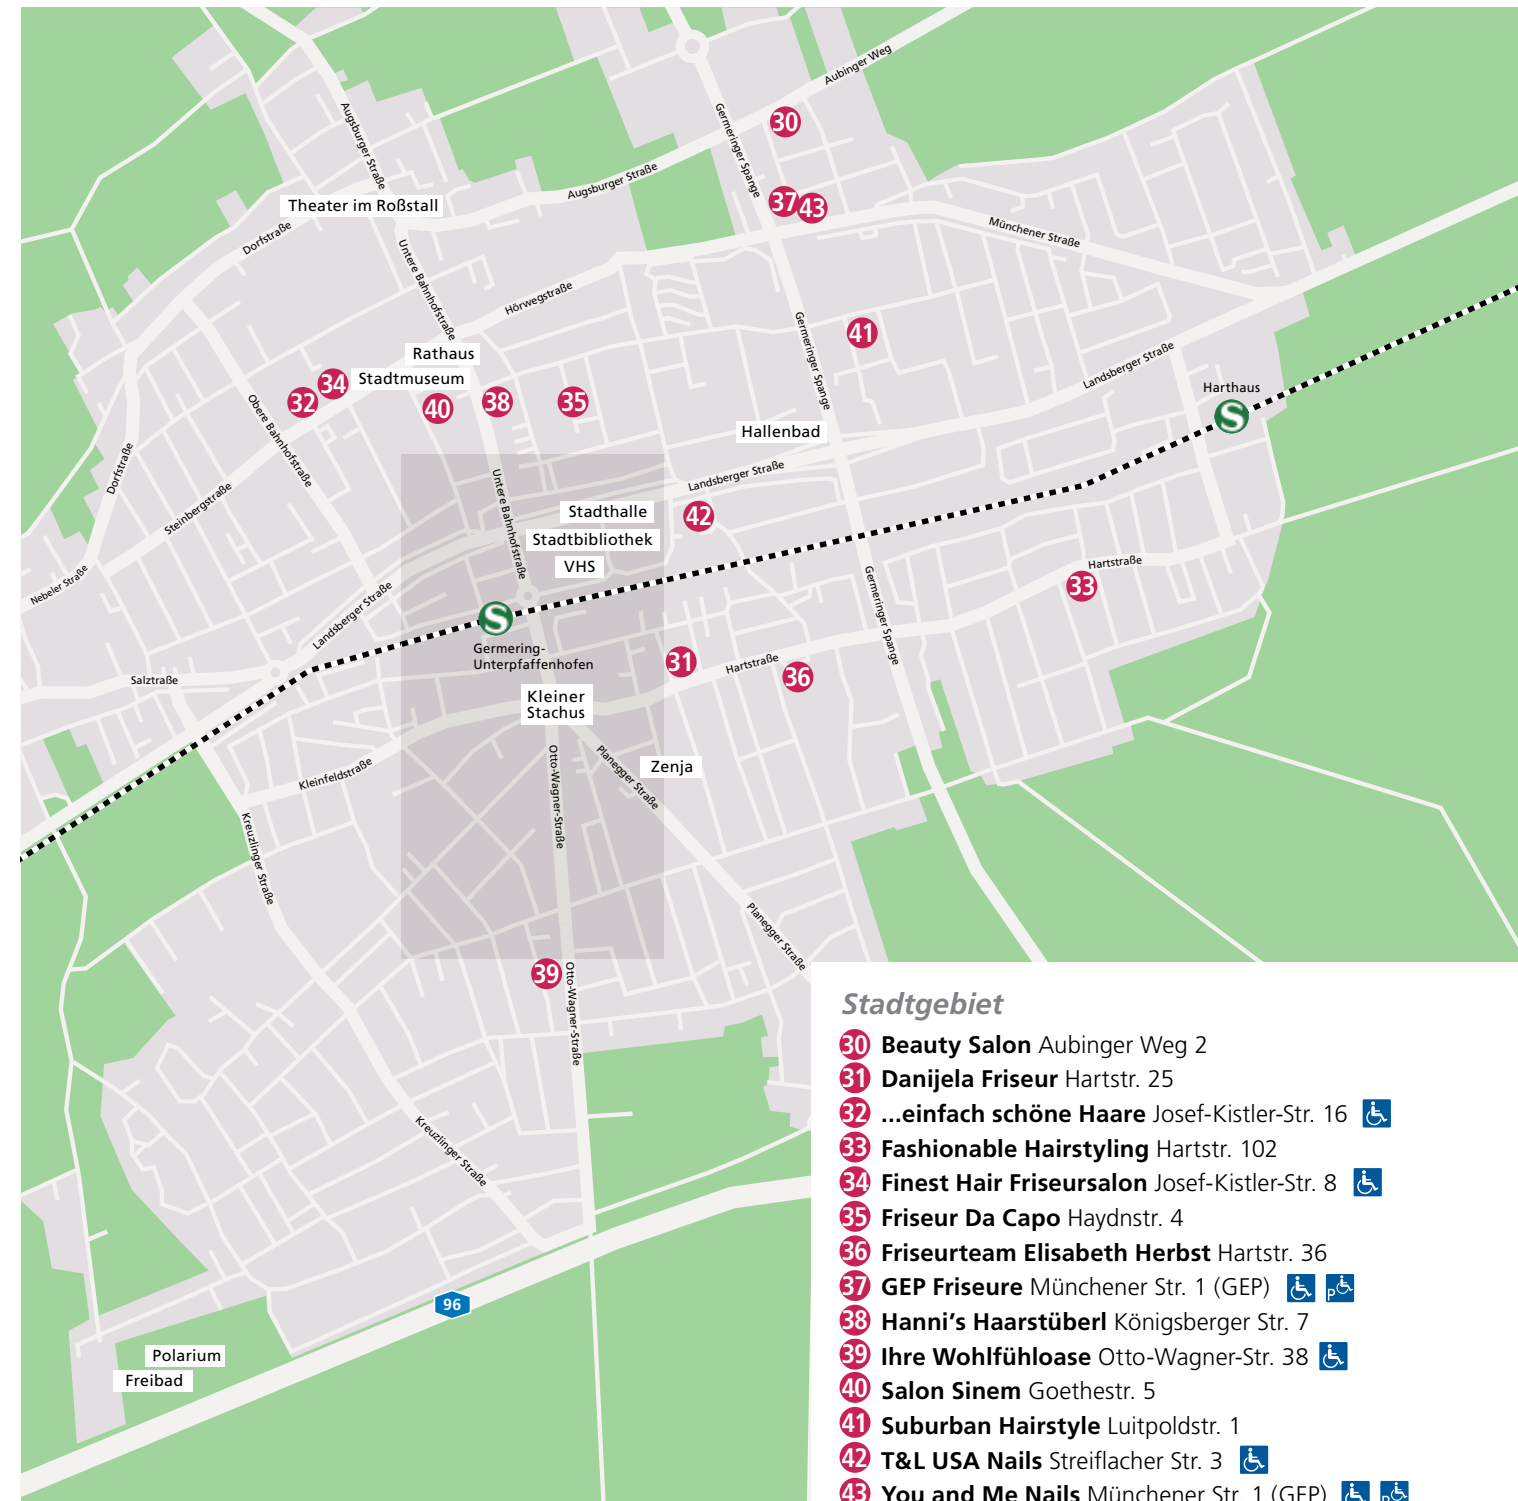

Stadtgebiet

1. 30 **Beauty Salon** Aubinger Weg 2
2. 31 **Danijela Friseur** Hartstr. 25
3. 32 **...einfach schöne Haare** Josef-Kistler-Str. 16
4. 33 **Fashionable Hairstyling** Hartstr. 102
5. 34 **Finest Hair Friseursalon** Josef-Kistler-Str. 8
6. 35 **Friseur Da Capo** Haydnstr. 4
7. 36 **Friseurteam Elisabeth Herbst** Hartstr. 36
8. 37 **GEP Friseure** Münchener Str. 1 (GEP)
9. 38 **Hanni's Haarstüberl** Königsberger Str. 7
10. 39 **Ihre Wohlfühloase** Otto-Wagner-Str. 38
11. 40 **Salon Sinem** Goethestr. 5
12. 41 **Suburban Hairstyle** Luitpoldstr. 1
13. 42 **T&L USA Nails** Streiflacher Str. 3
14. 43 **You and Me Nails** Münchener Str. 1 (GEP)