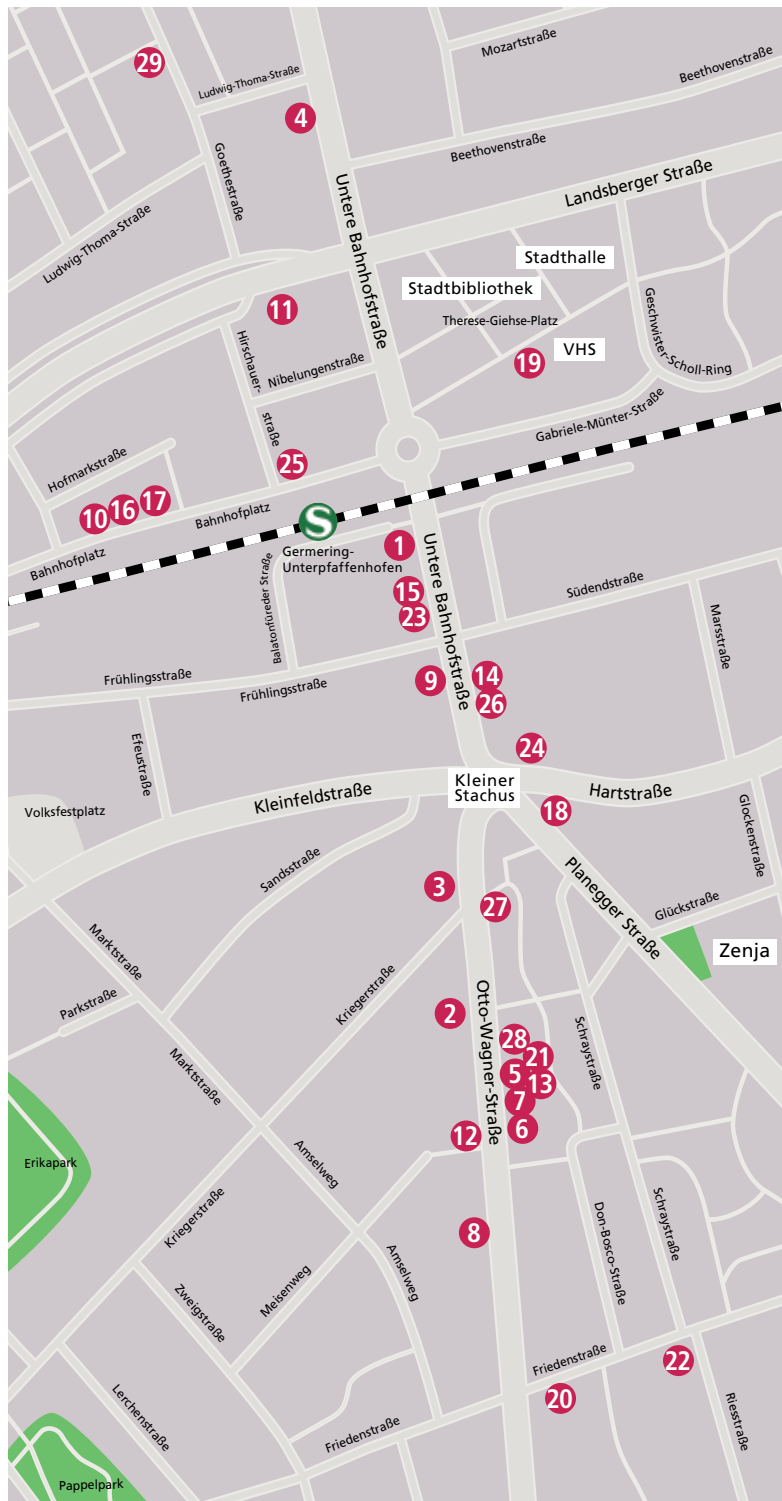

Norma

Norma	Hirschauerstr. 1 Wittelsbacherstr. 23
-------	--

REWE

REWE	Friedenstr. 19a Oskar-von-Miller-Str. 1
------	--

Rossmann Drogeriemarkt

Rossmann Drogeriemarkt	Untere Bahnhofstr. 36
------------------------	-----------------------

Weltoffen Germering Weltladen e. G.	Otto-Wagner-Str. 4-6
--	----------------------

Bekleidung

Bingo Jeans	Otto-Wagner-Str. 5
C&A	Münchner Str. 1 (GEP)
M&N Moden	Bahnhofplatz 2

POST, PAKETSERVICE

- Amazon Locker** Bahnhofpl. 8
- Amazon Locker** Münchener Str. 1 (GEP)
- DPD Paketshop Der Kleine Laden** Hartstr. 114
- DPD Paketshop Getränkemarkt Klein** Wifostr. 21
- DPD Paketshop Place of Vape** Otto-Wagner-Str. 5
- DPD Paketshop Tinten-Toner-Füllstation** Otto-Wagner-Str. 20a
- DHL Paketshop Allguth Tankstelle** Obere Bahnhofstr. 58
- DHL Paketshop Der Kleine Laden** Hartstr. 114
- DHL Paketshop Post & Schreibwaren** Münchener Str. 1 (GEP)
- DHL Paketshop REWE** Oskar-von-Miller-Str. 1
- DHL Packstation** Bahnhofpl. 1
- DHL Packstation** Hartstr. 52
- DHL Packstation** Lise-Meitner-Str. 3
- DHL Packstation** St. Cäcilia-Str. 7
- GLS Paketshop Schuh & Leder Thumann** Untere Bahnhofstr. 53
- Hermes Paketshop Aral Tankstelle** Landsberger Str. 2
- Hermes Paketshop Buchhandlung** LeseZeichen Untere Bahnhofstr. 50
- Hermes Paketshop Getränkemarkt Klein** Wifostr. 21
- Hermes Paketshop Lotto Bayern** Goethestr. 8
- Hermes Paketshop Schreibwaren Stadler** Hörwegstr. 25
- Postbank** Untere Bahnhofstr. 58
- Postfiliale EuroClean Textilpflege e. K.** Untere Bahnhofstr. 50
- Postfiliale Post & Schreibwaren** Münchener Str. 1 (GEP)
- Postfiliale Rewe** Oskar-von-Miller-Str. 1